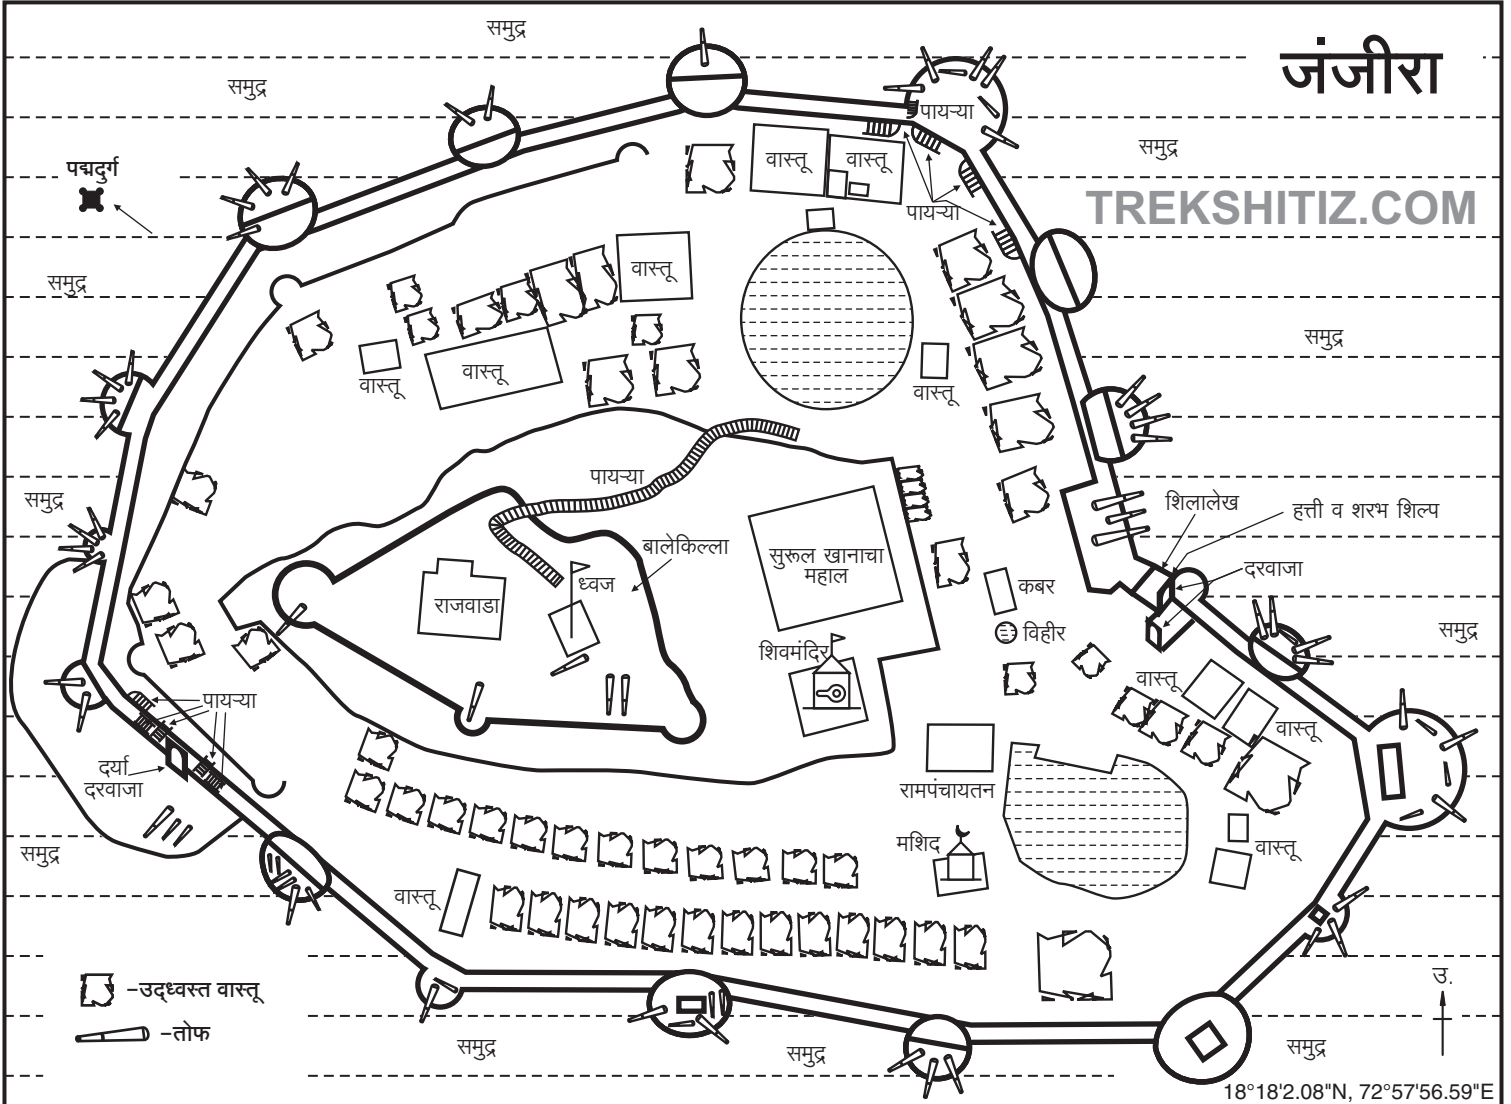

जंजीरा

TREKSHITIZ.COM

18°18'2.08"N, 72°57'56.59"E