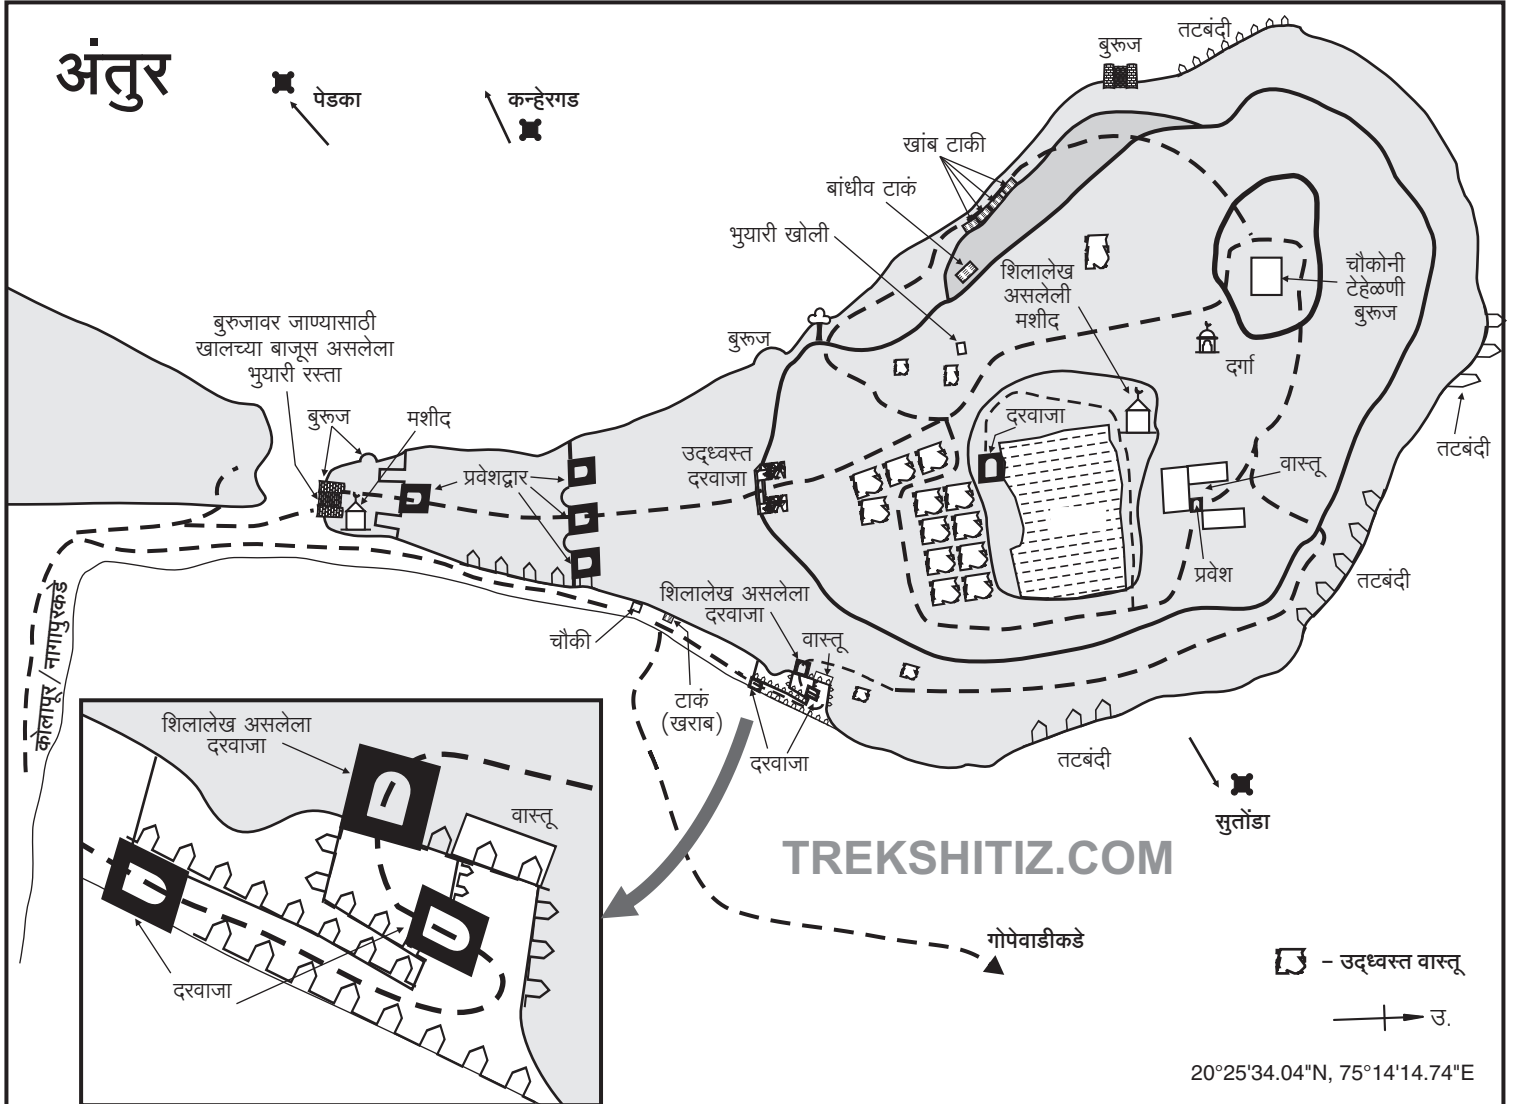

अंतुर

बुरुजावर जाण्यासाठी
खालच्या बाजूस असलेला
भुयारी रस्ता

TREKSHITIZ.COM

20°25'34.04"N, 75°14'14.74"E