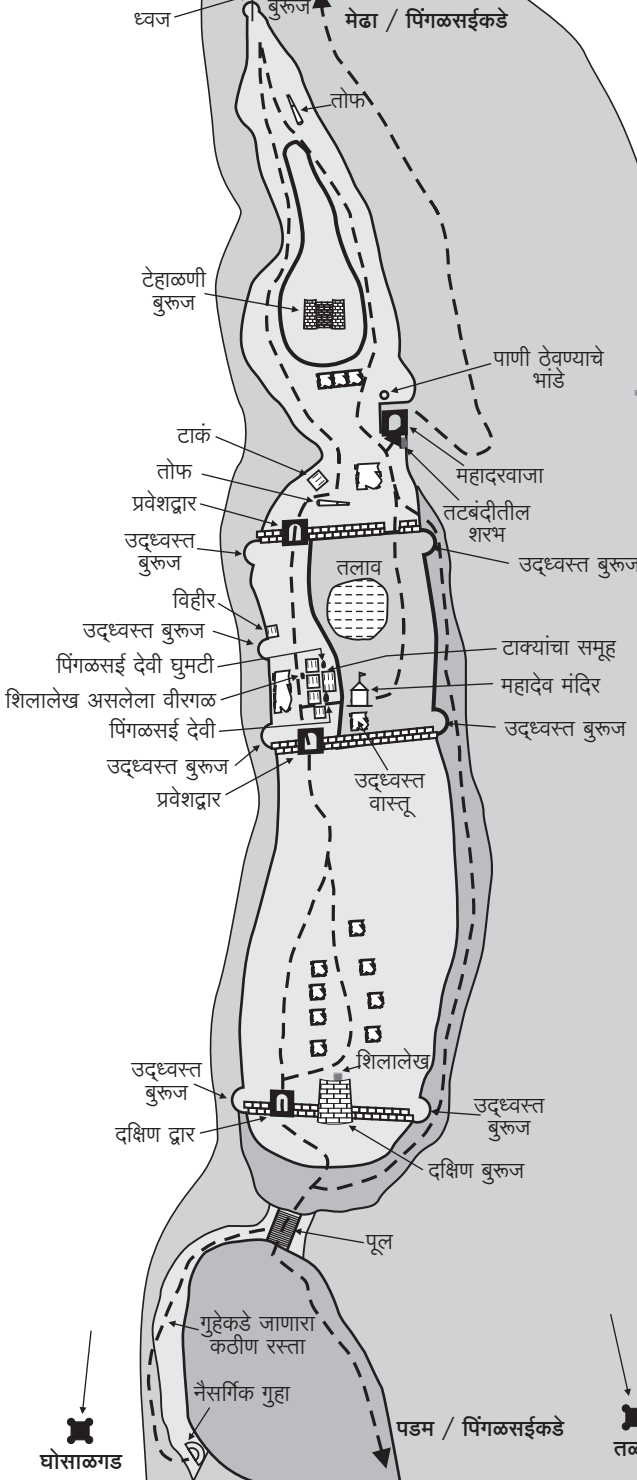

# अवचितगड

TREKSHITIZ.COM

□ - उद्धवस्त वास्तू

उ.

घोसाळगड

तळागड

18°28'31.53"N, 73° 7'2.32"E