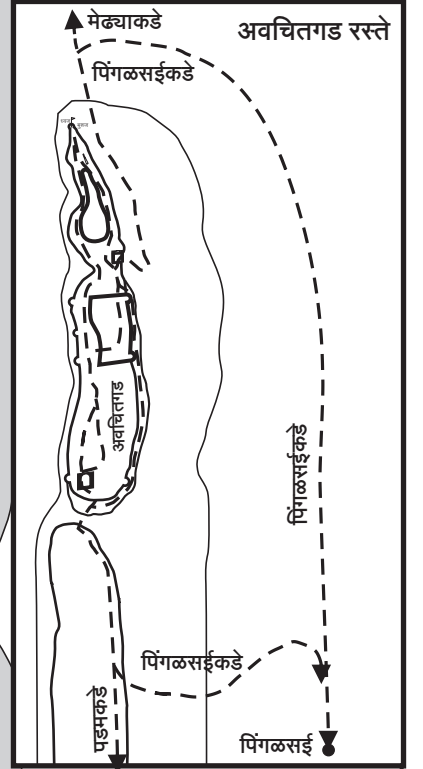

# अवचितगड

TREKSHITIZ.COM

□ - उद्धवस्त वास्तू

उ.

घोसाळगड

तळागड

18°28'31.53"N, 73° 7'2.32"E