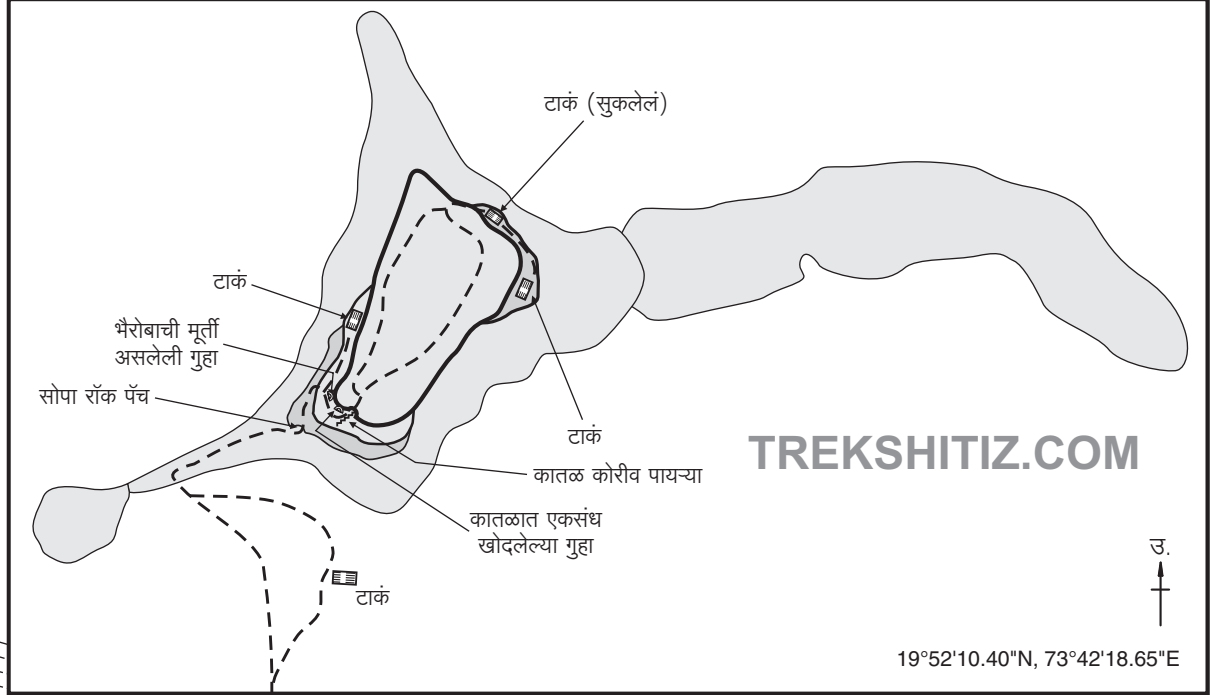

# बहुला

रांजणगिरी

टाकं (सुकलेलें)  
टाकं  
सोपा रॉक पॅच  
कातळ कोरीव पायऱ्या  
टाकं

गडगडा

TREKSHITIZ.COM

19°52'10.40"N, 73°42'18.65"E

आंबेबहुला

पुल