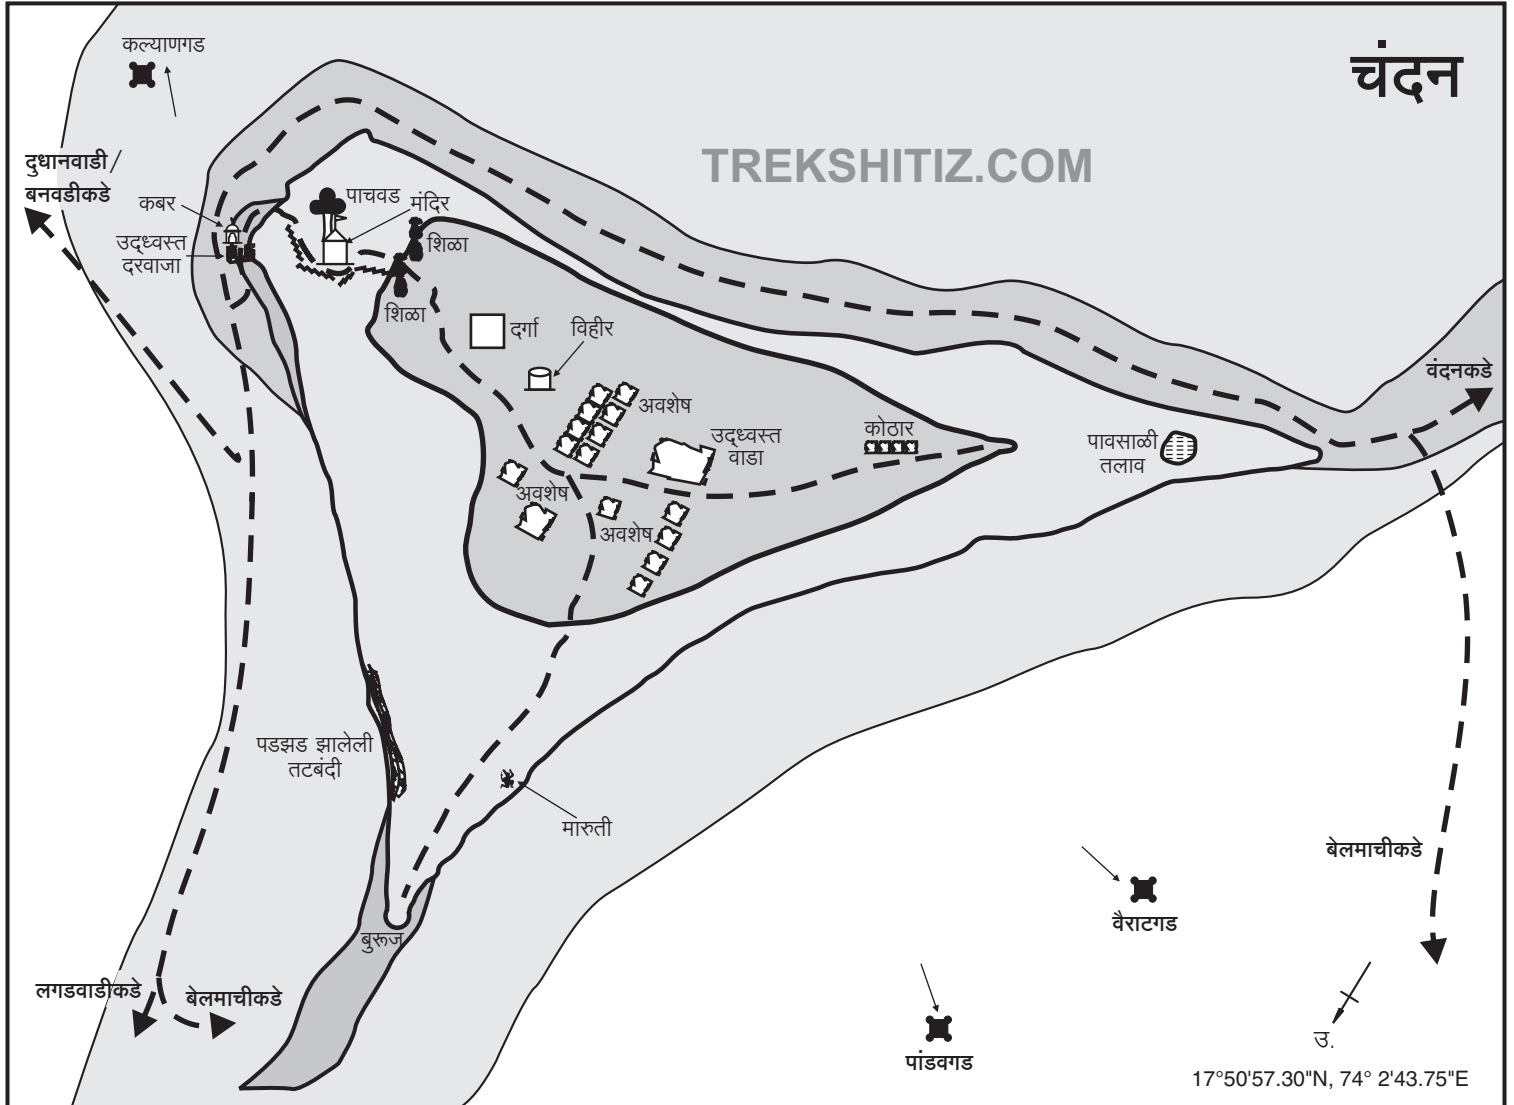

चंदन

TREKSHITIZ.COM

17°50'57.30"N, 74° 2'43.75"E