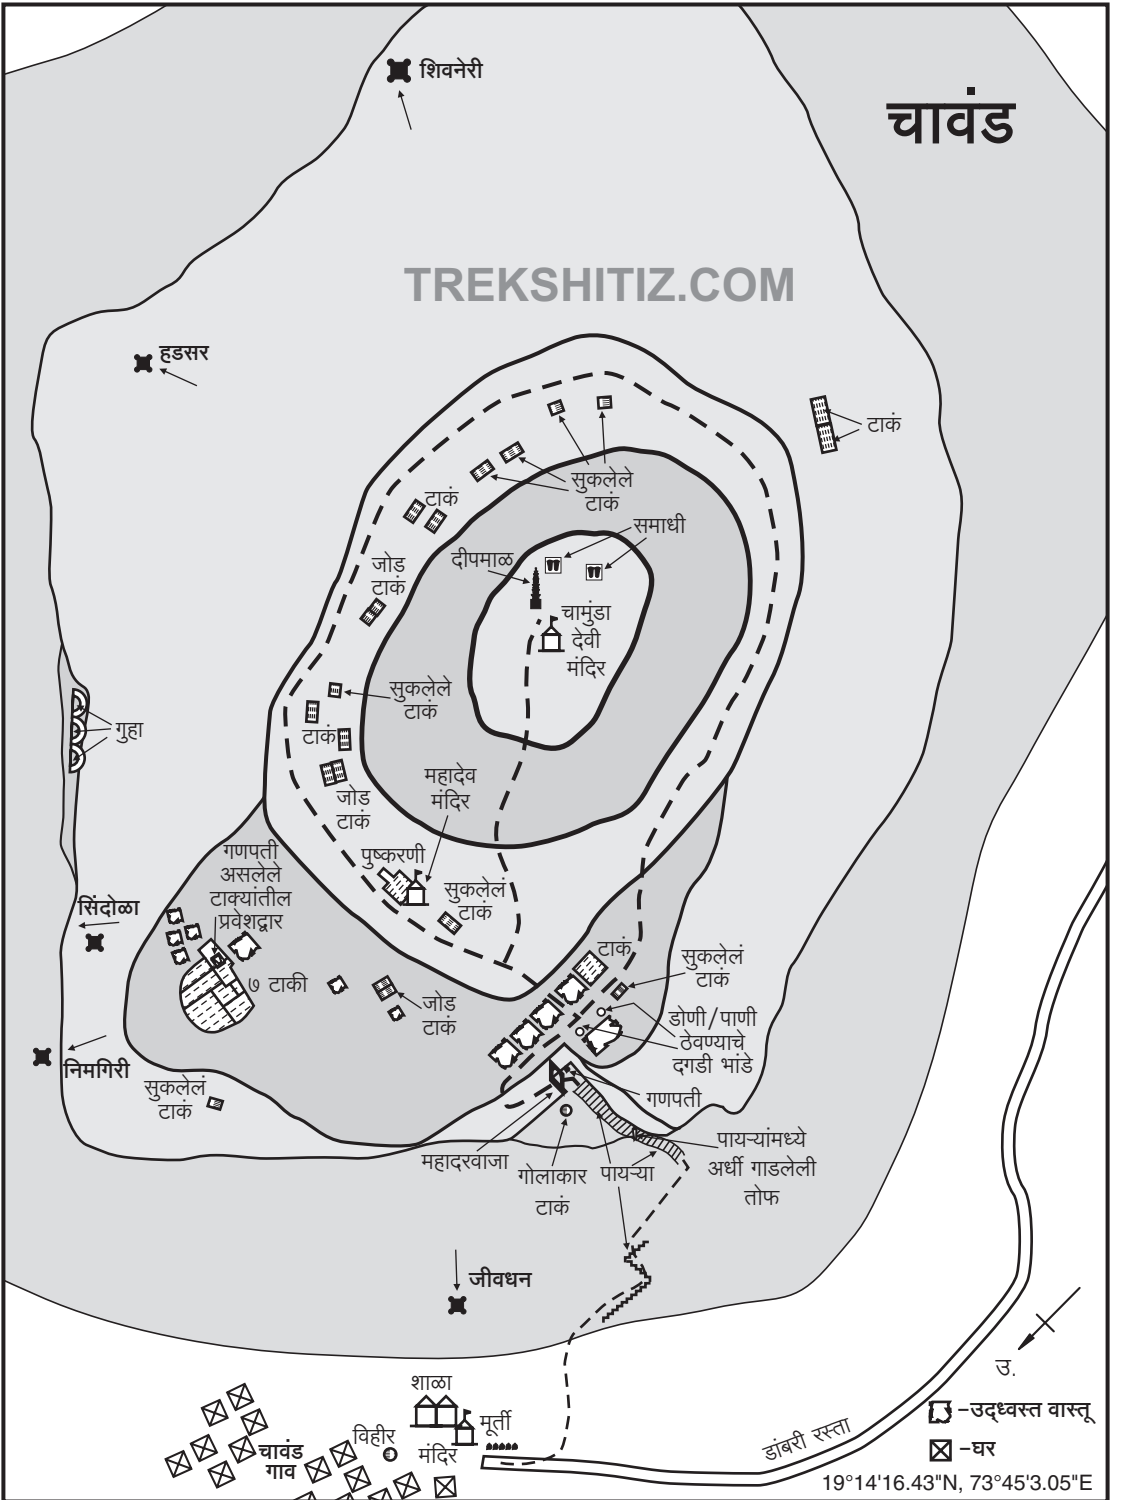

# चावंड

TREKSHITIZ.COM

- ☐ - उदध्वस्त वास्तू
- ☒ - घर

19°14'16.43"N, 73°45'3.05"E