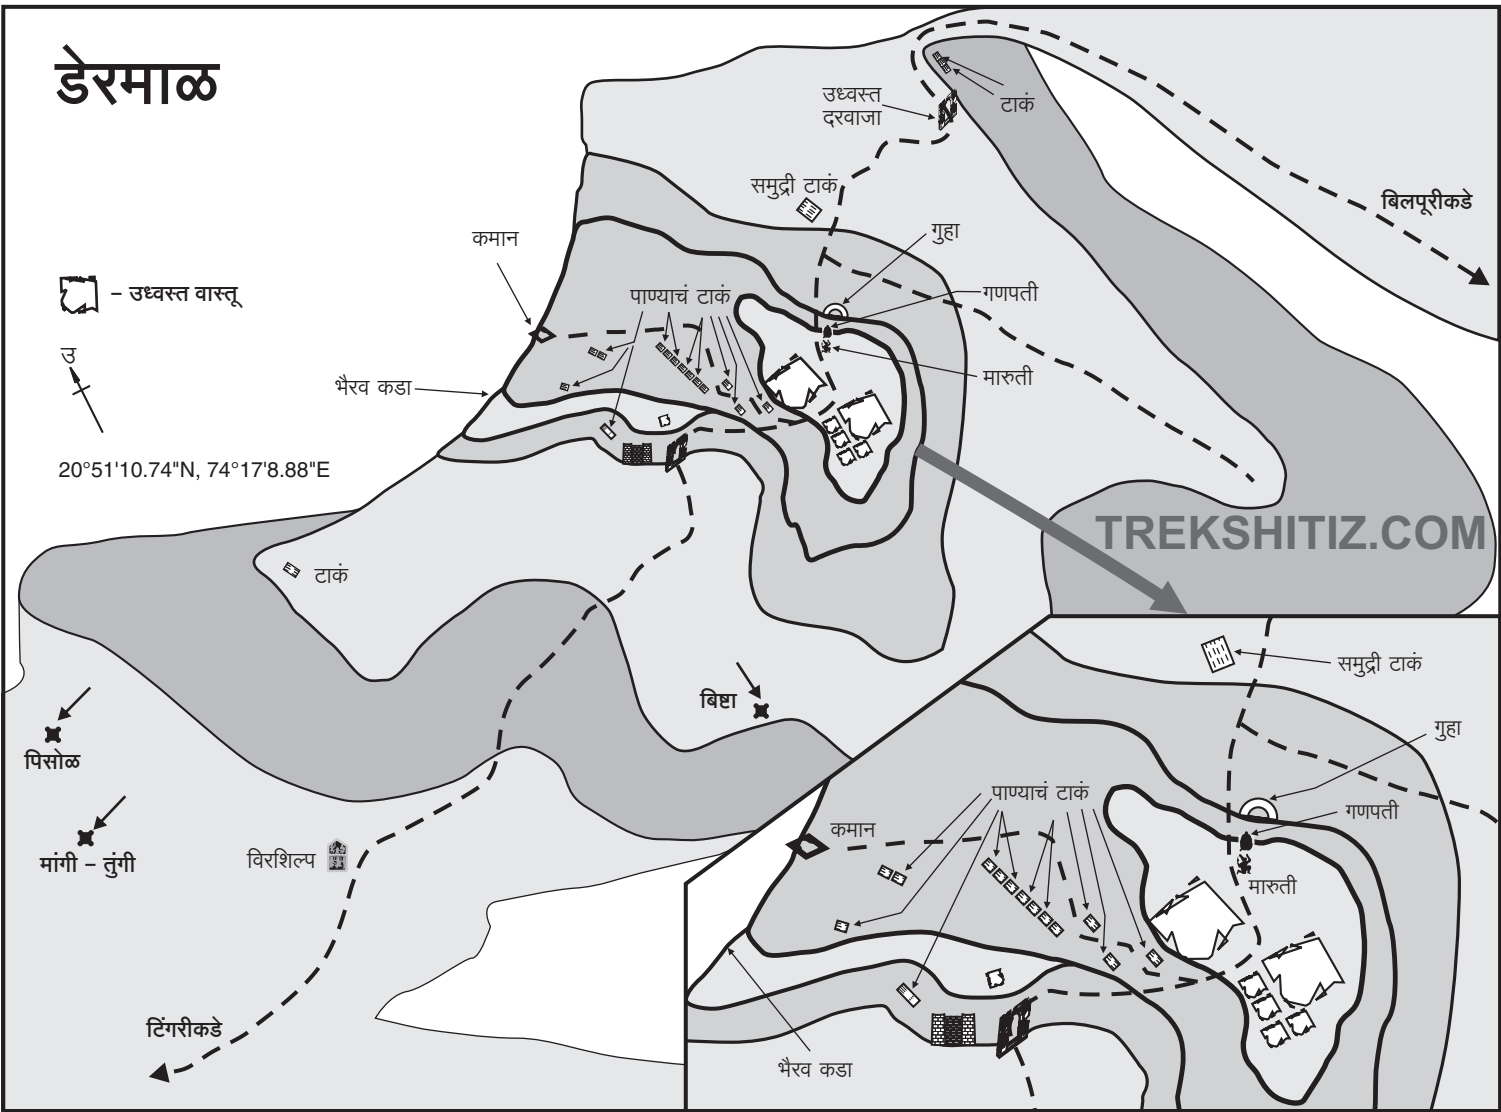

डेरमाळ

☐ - उध्वस्त वास्तू

20°51'10.74"N, 74°17'8.88"E

TREKSHITIZ.COM

पिसोळ

मांगी - तुंगी

विरशिल्प

टिंगरीकडे

उध्वस्त दरवाजा

समुद्री टाक

कमान

भैरव कडा

पाण्याचं टाक

गुहा

गणपती

मारुती

बिलपूरीकडे

टाक

विष्टा

समुद्री टाक

गुहा

गणपती

मारुती

कमान

पाण्याचं टाक

भैरव कडा