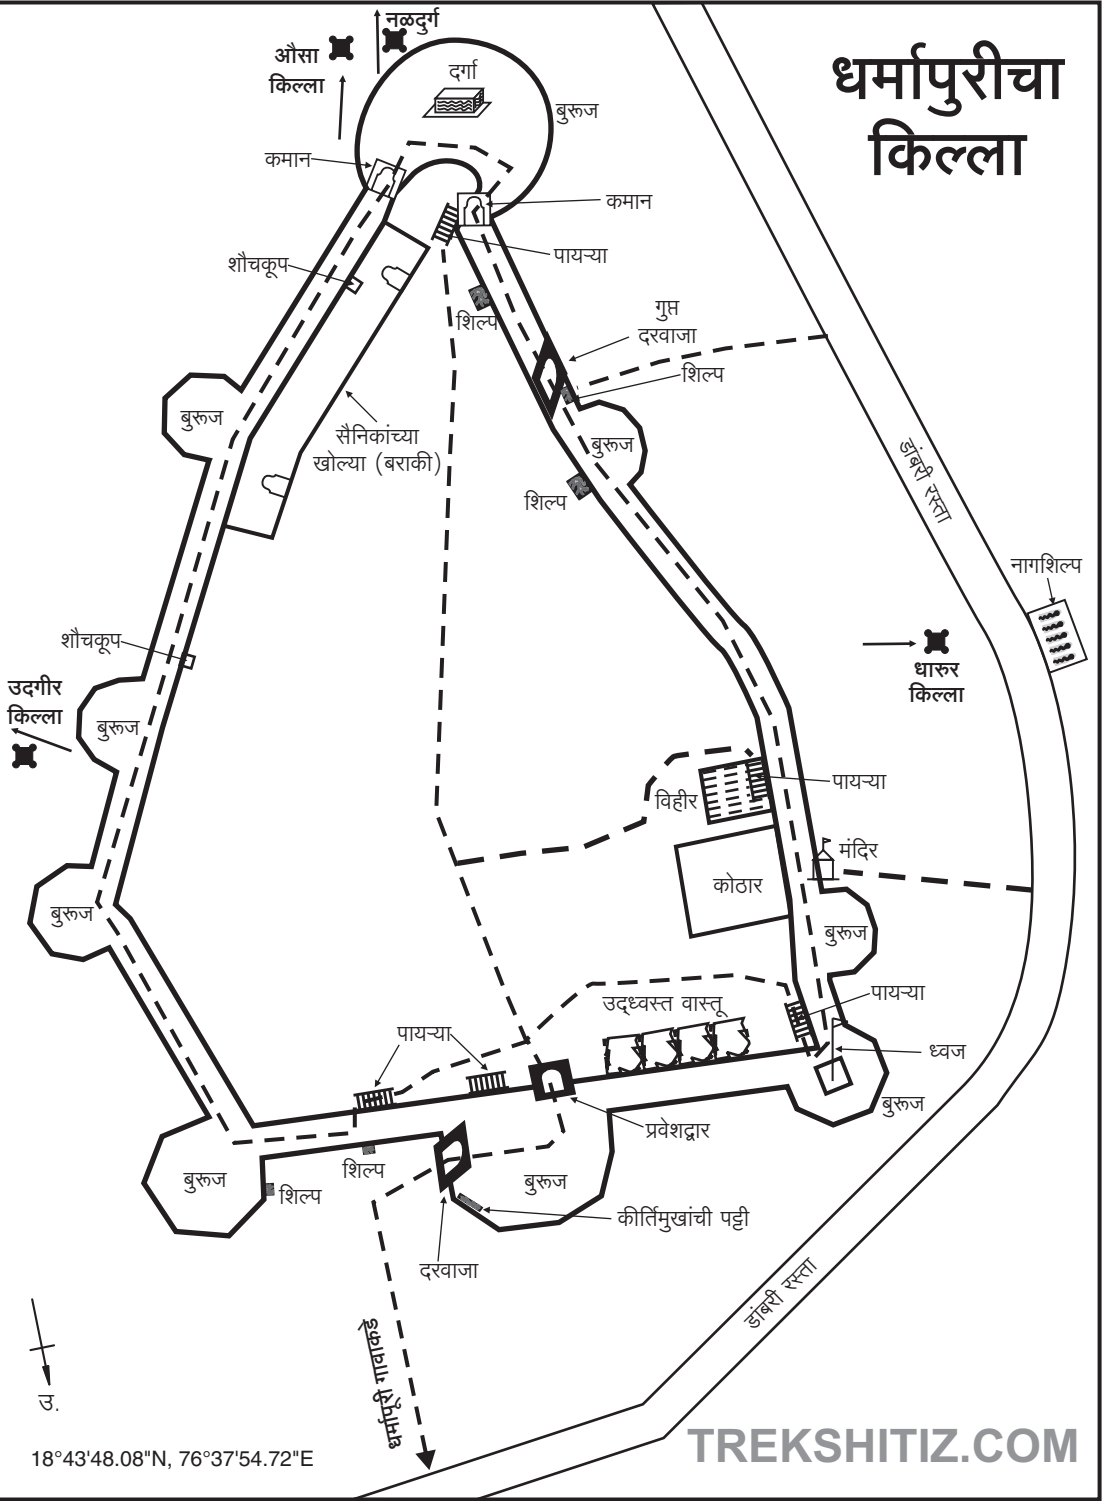

धर्मापुरीचा किल्ला

18°43'48.08"N, 76°37'54.72"E

TREKSHITIZ.COM