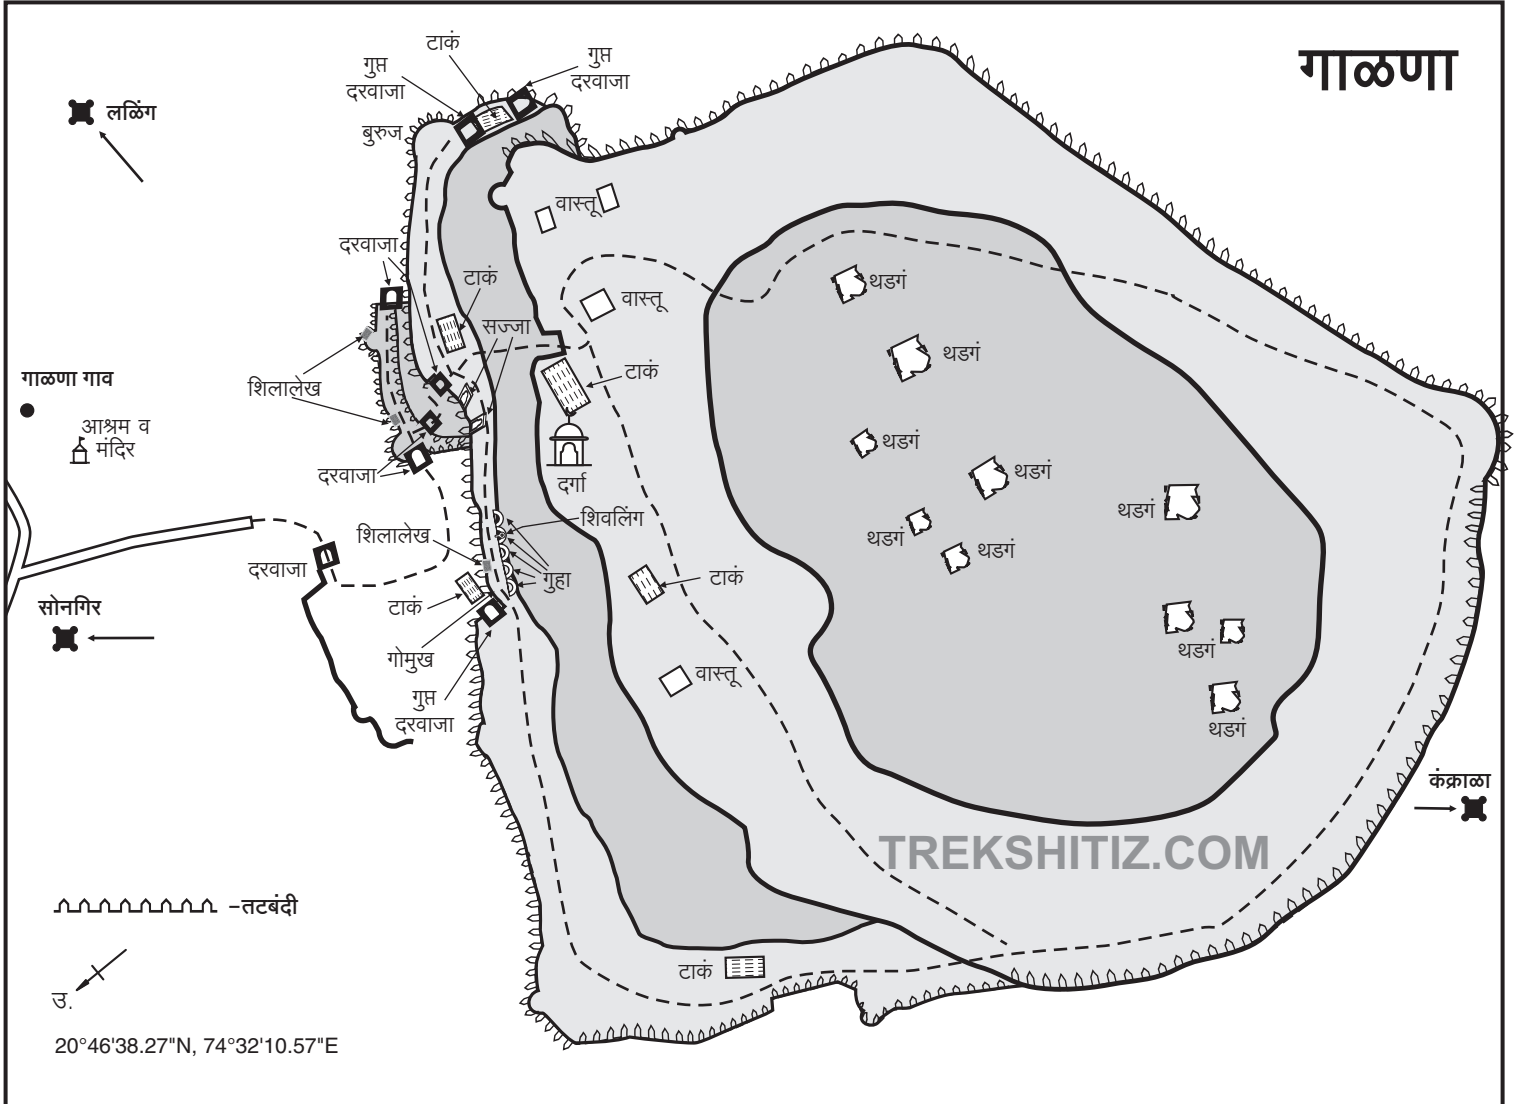

गाळणा

लळिंग

गुप्त दरवाजा
गुप्त दरवाजा

बुर्ज

वास्तू

दरवाजा

टाकं

सज्जा

वास्तू

टाकं

थडगं

थडगं

थडगं

थडगं

थडगं

थडगं

थडगं

थडगं

थडगं

थडगं

थडगं

दर्गा

शिवलिंग

गुहा

टाकं

वास्तू

शिलालेख

दरवाजा

टाकं

गोमुख

गुप्त दरवाजा

गाळणा गाव

आश्रम व मंदिर

सोनगिर

कंकाला

TREKSHITIZ.COM

तटबंदी

उ.

20°46'38.27"N, 74°32'10.57"E