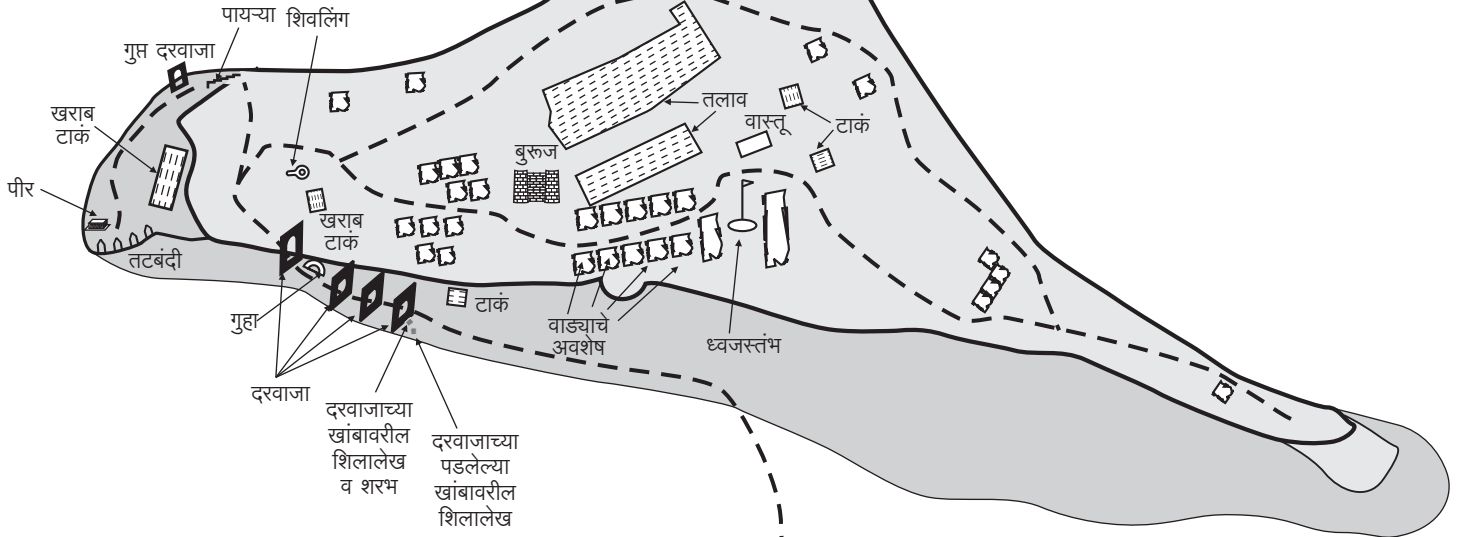

हातगड

TREKSHITIZ.COM

☐ - उदध्वस्त वास्तू

हातगडवाडी ●

20°32'35.38"N, 73°45'42.24"E