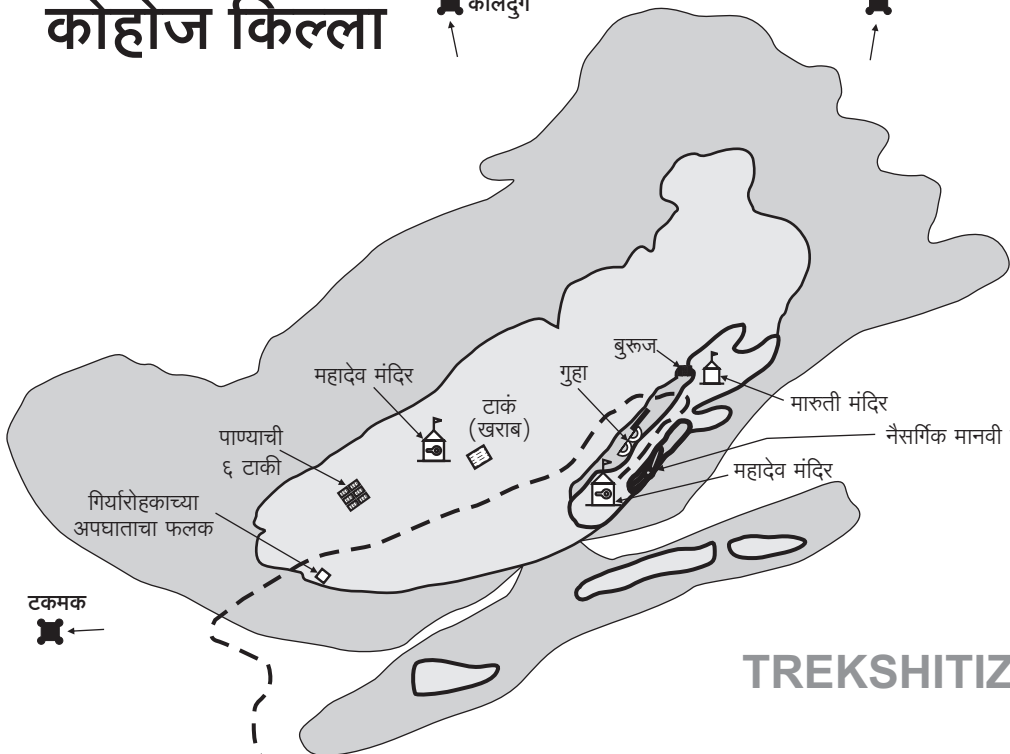

कोहोज किल्ला

कालदुर्ग

असावा

अशेरी

TREKSHITIZ.COM

टकमक

उ.

19°40'33.53"N, 72°59'10.65"E

पालघर

वाडा

वाघोटे