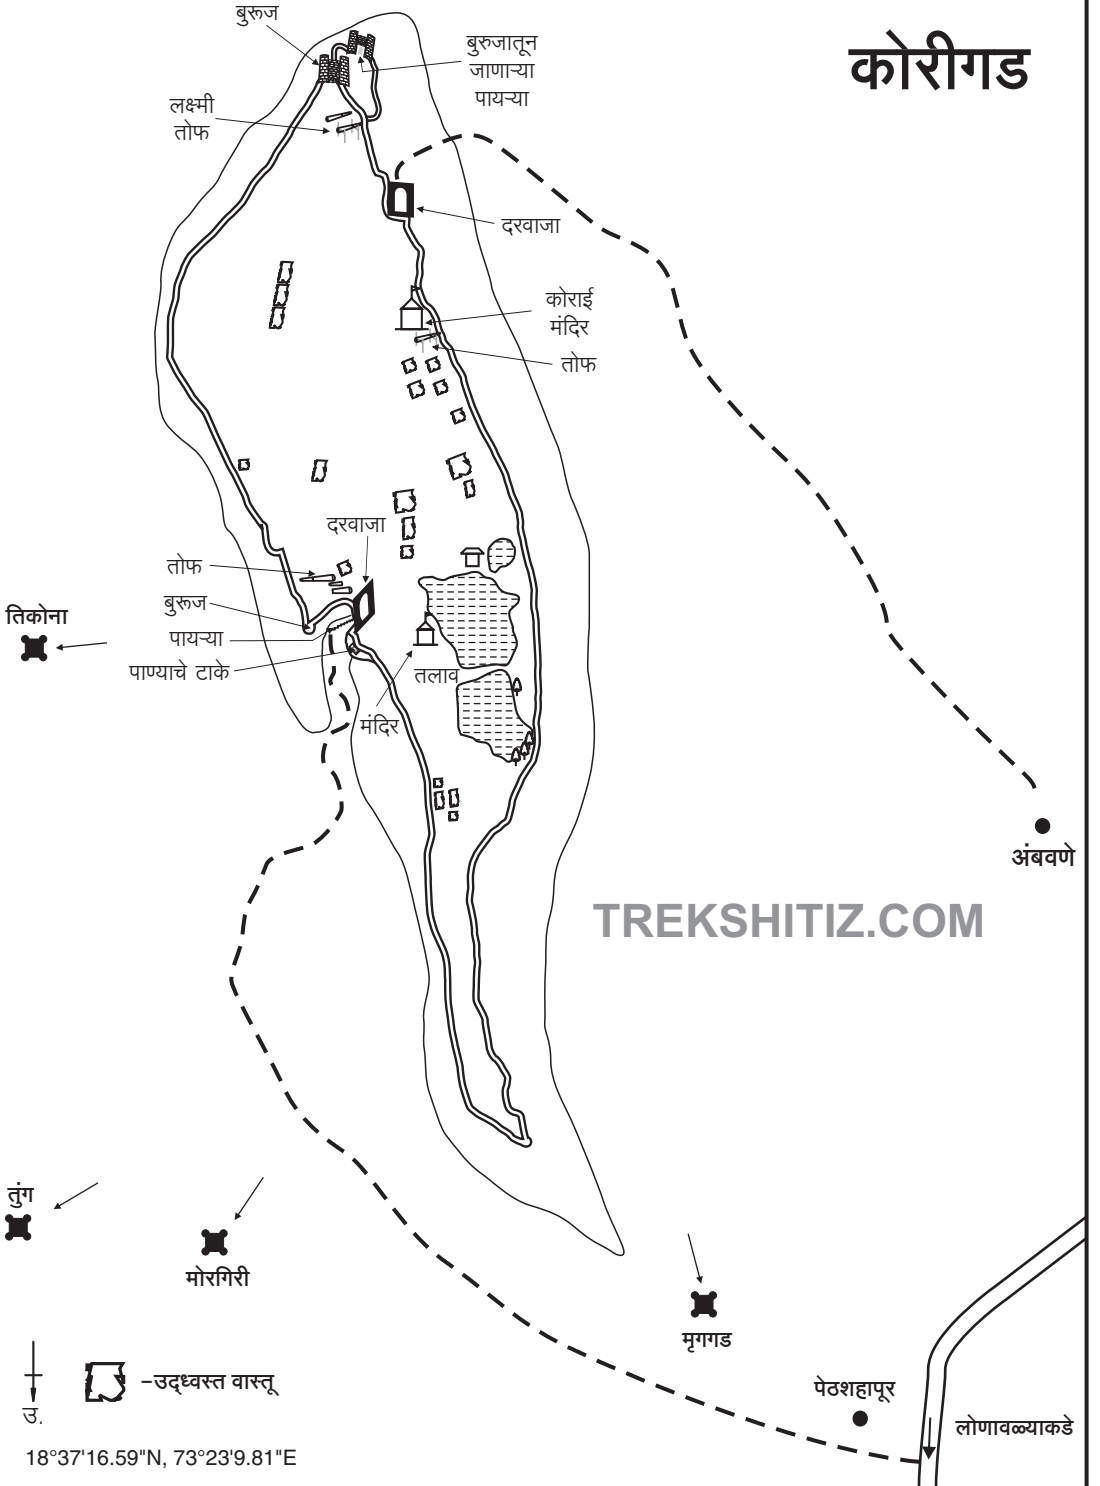

कोरीगड

TREKSHITIZ.COM

18°37'16.59"N, 73°23'9.81"E