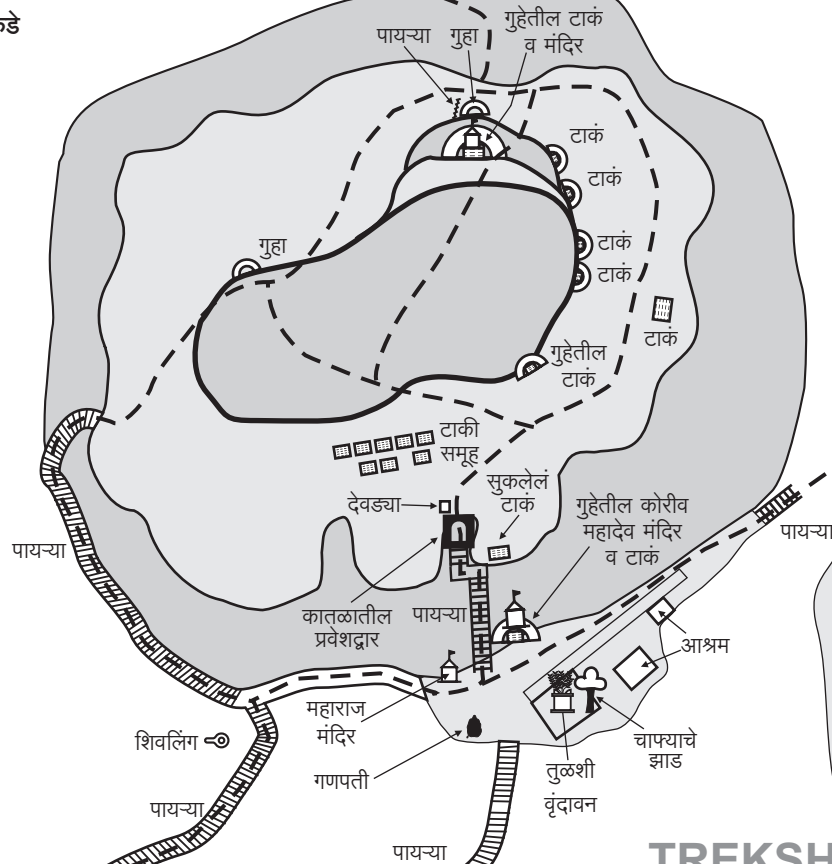

लहुगड

अंजनडोहकडे

भांगसीगड

लाडसावंगीकडे

लेणं

देवगिरी

TREKSHITIZ.COM

नांद्रा गावाकडे

20° 1'46.99"N, 75°31'59.71"E