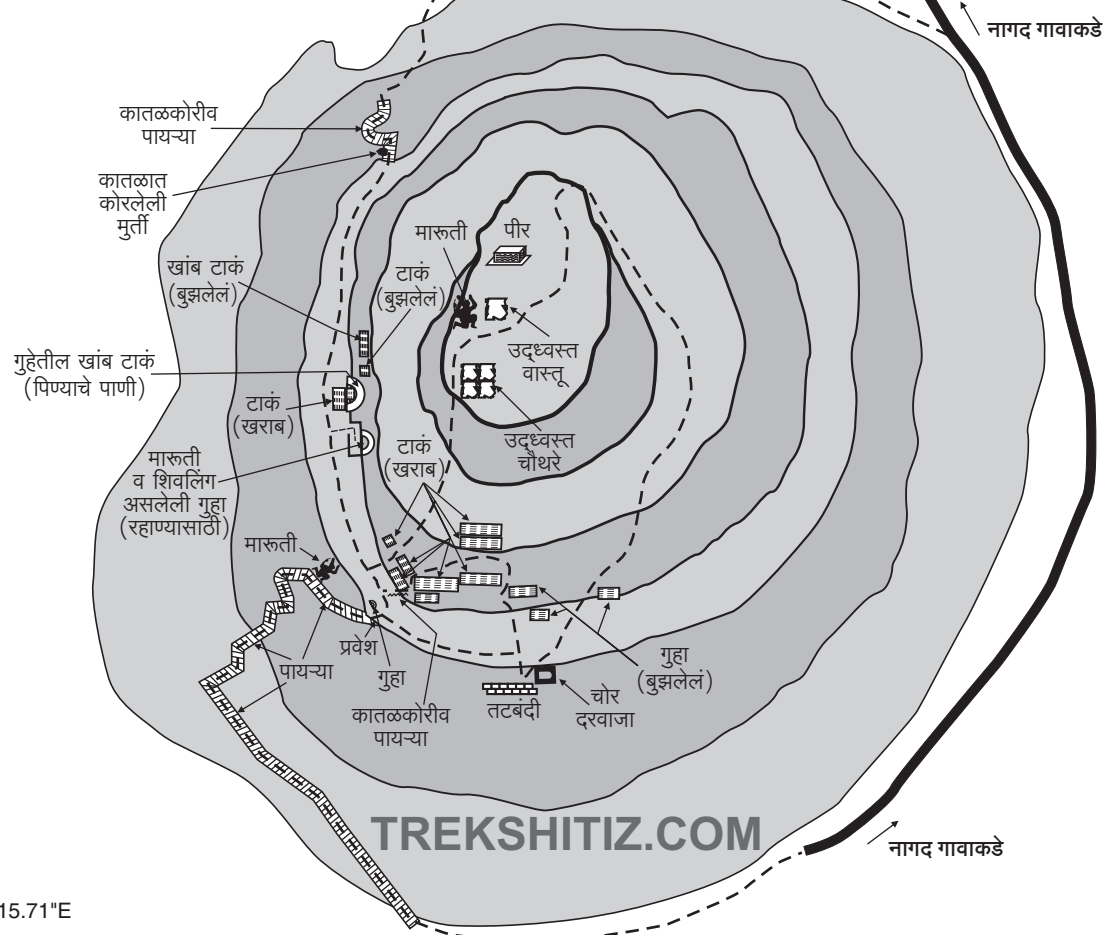

लोझा किल्ला

20°25'13.33"N, 75°12'15.71"E

TREKSHITIZ.COM