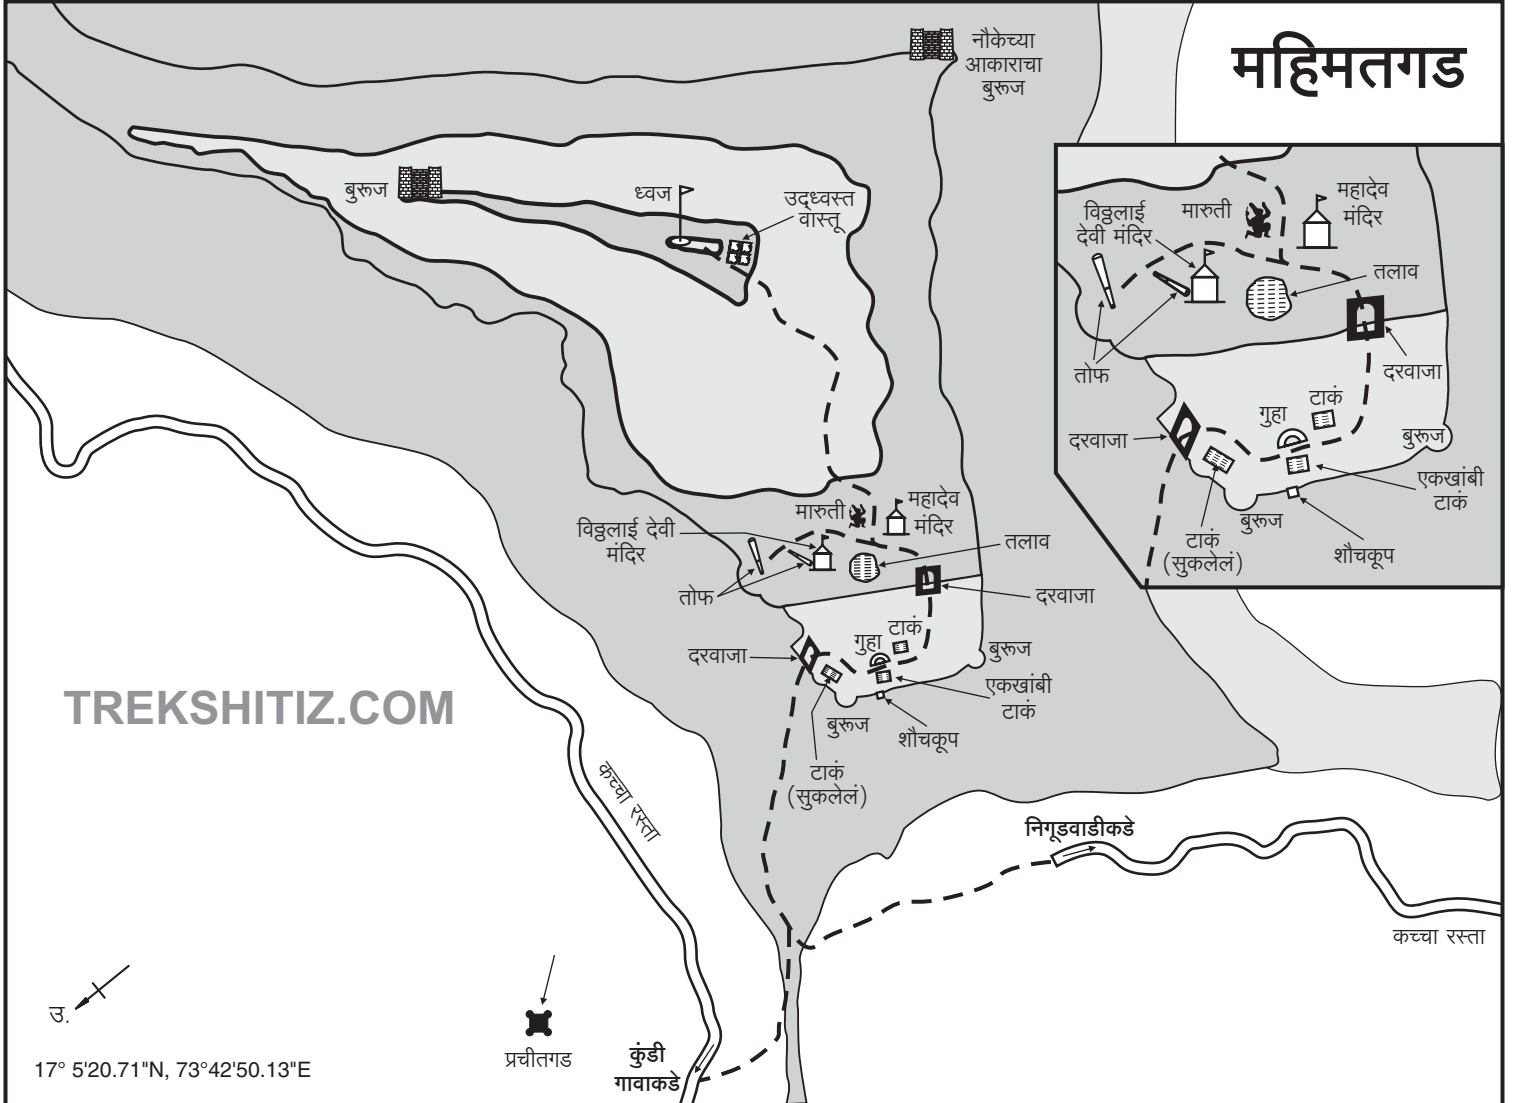

महिमतगड

TREKSHITIZ.COM

17° 5'20.71"N, 73° 42'50.13"E

प्रचीतगड

कुंडी
गावाकडे

निगडवाडीकडे

कच्चा रस्ता

उ.