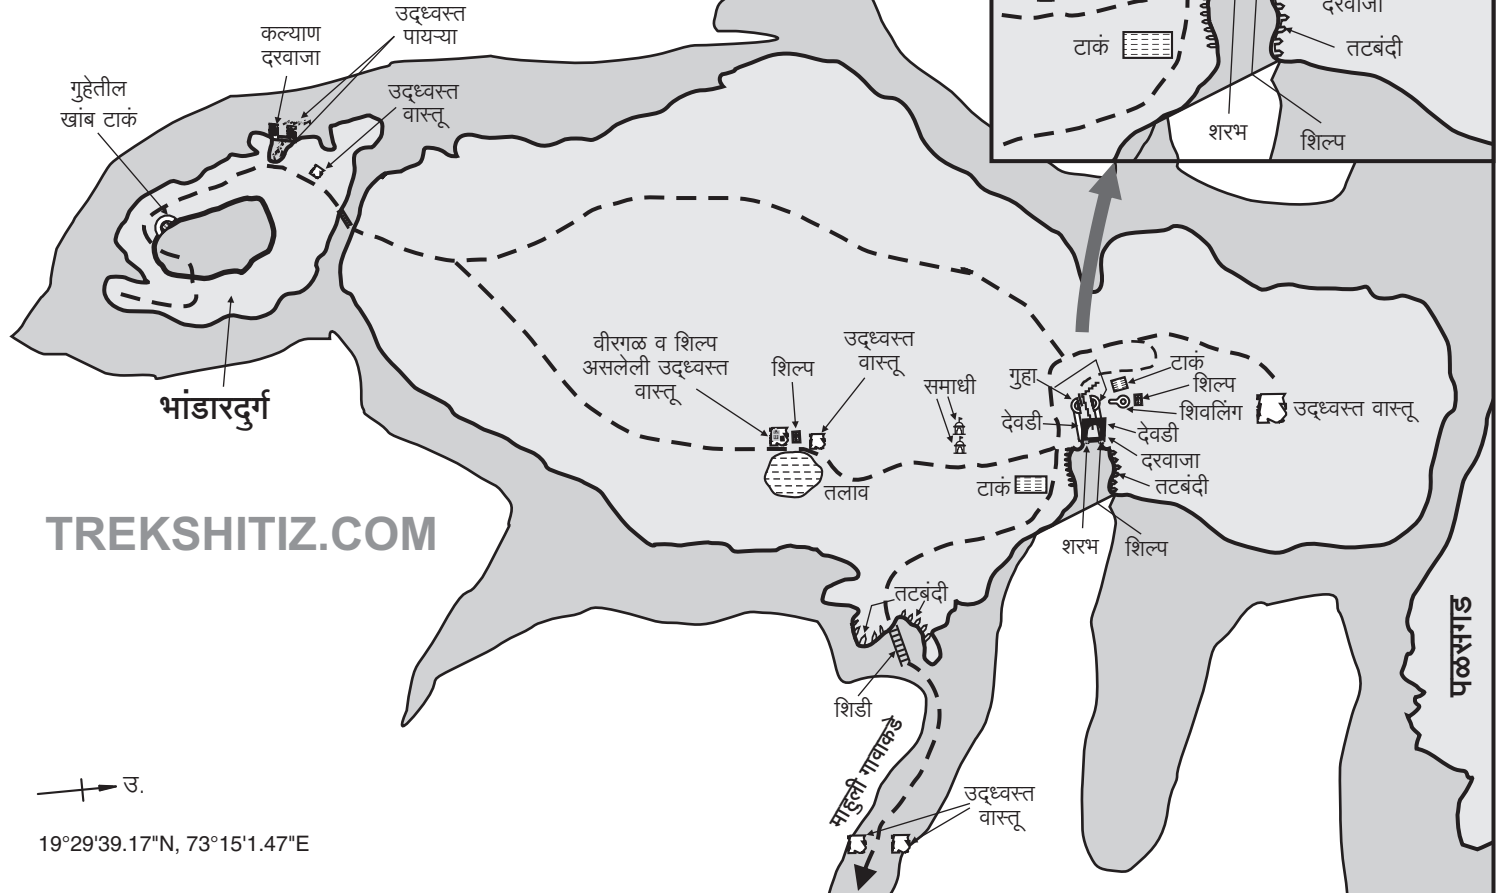

# माहुली

TREKSHITIZ.COM

19°29'39.17"N, 73°15'1.47"E