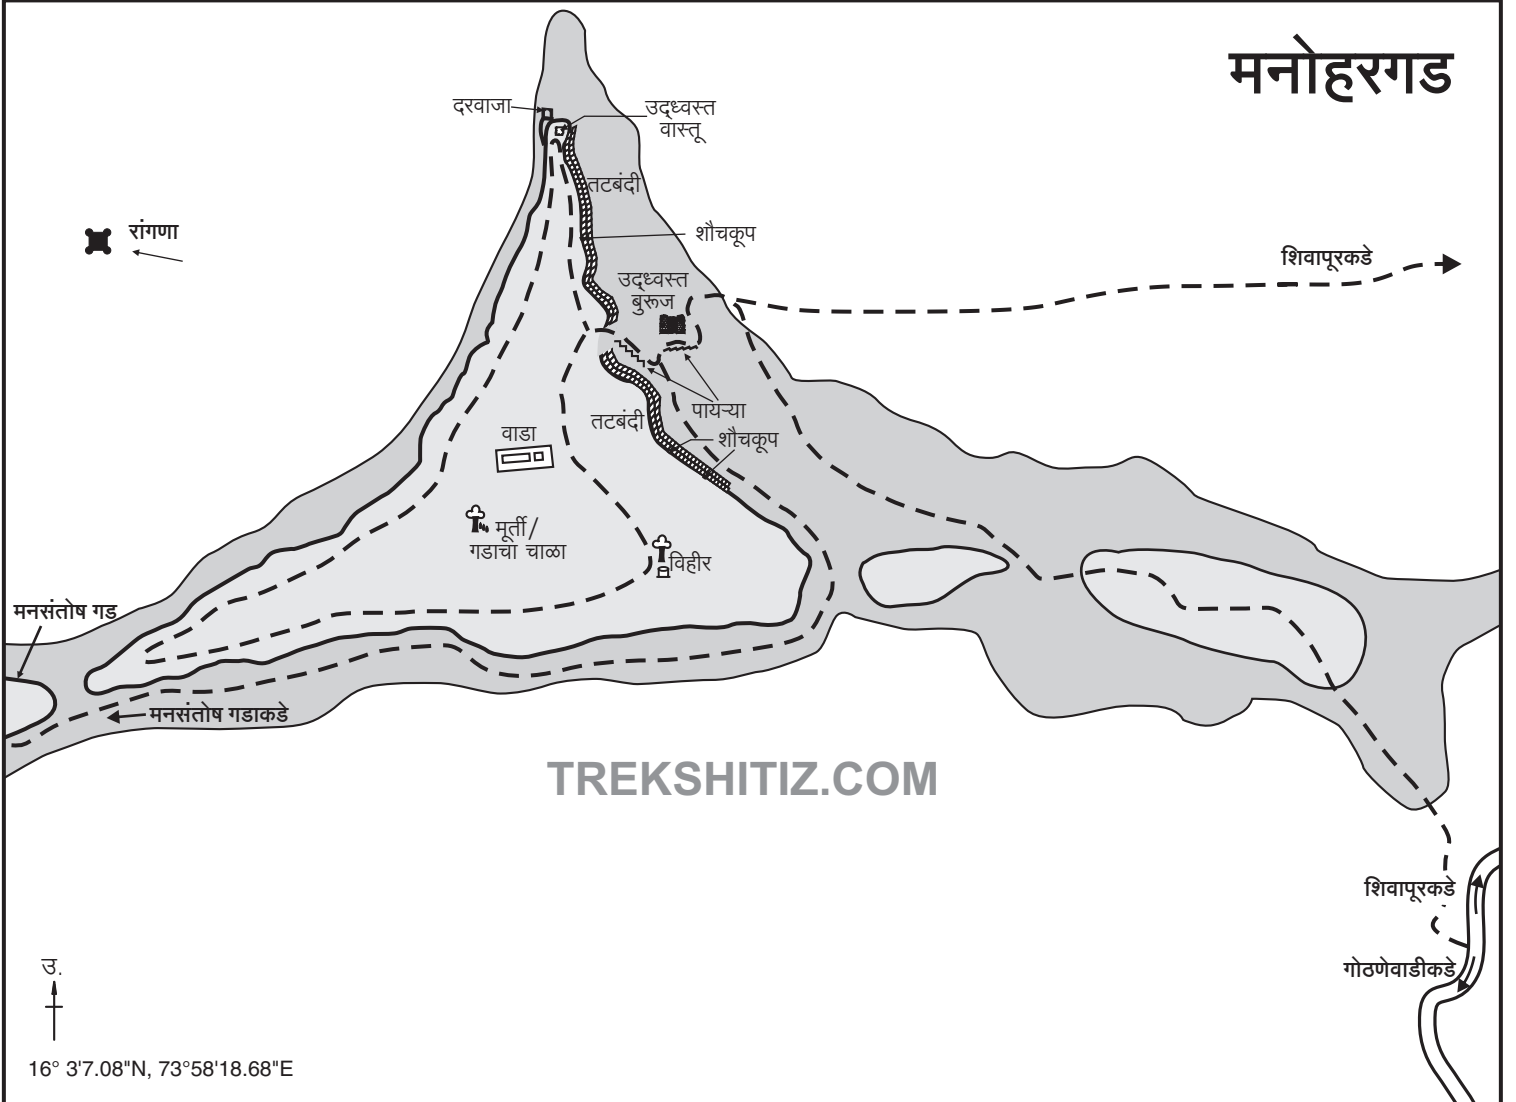

मनोहरगड

TREKSHITIZ.COM

उ.

16° 3'7.08"N, 73°58'18.68"E