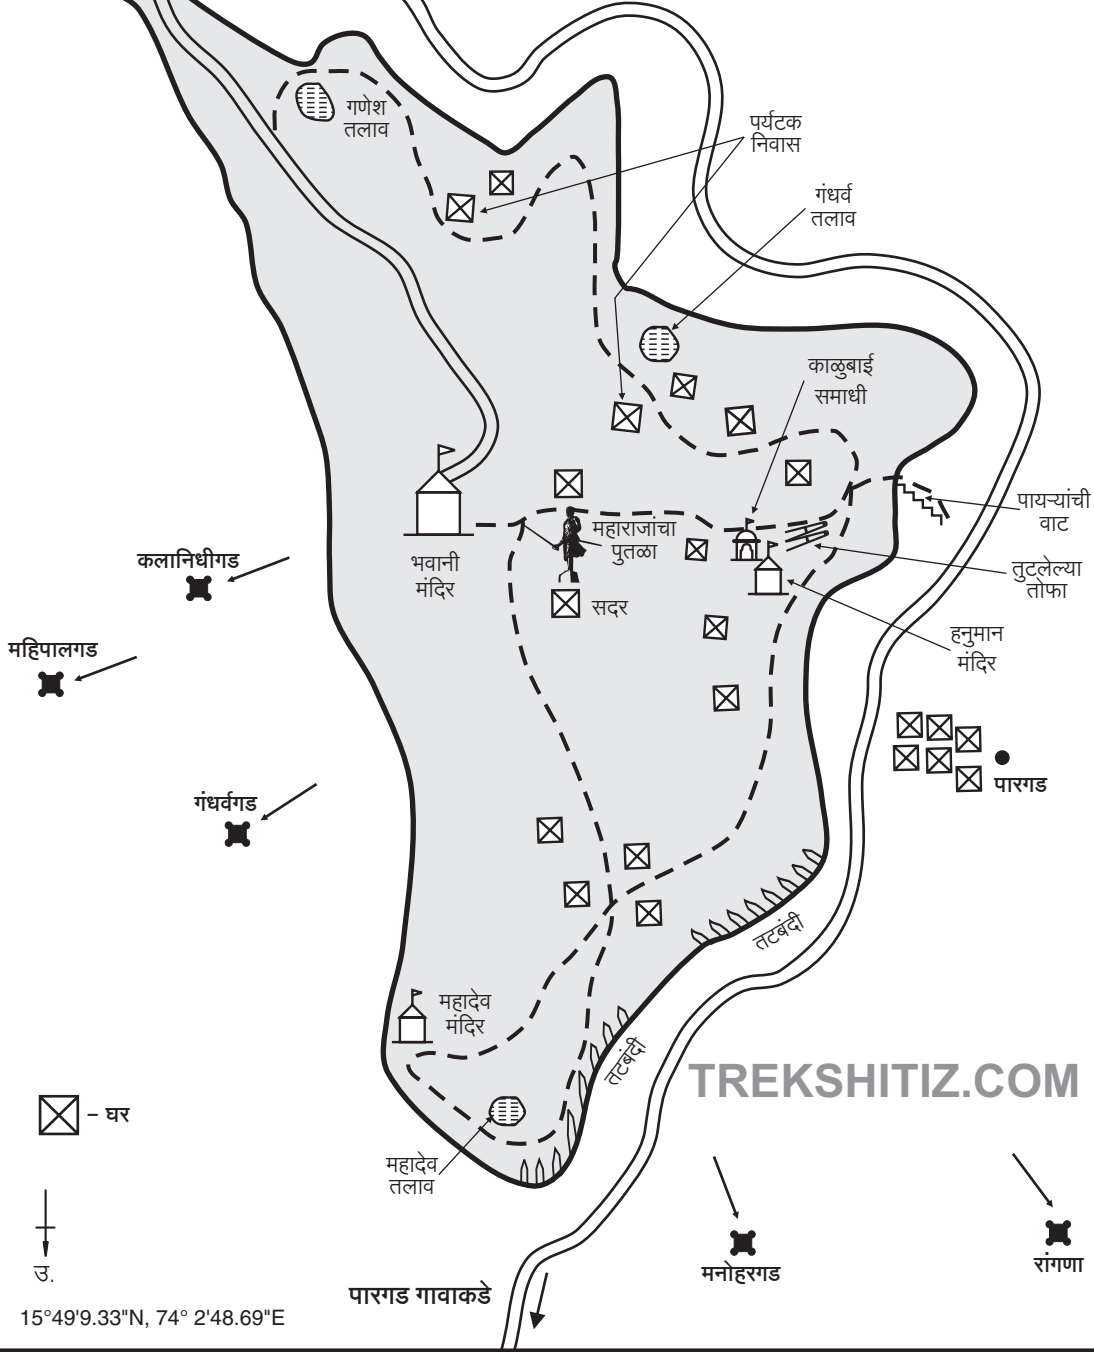

पारगड

TREKSHITIZ.COM

15°49'9.33"N, 74° 2'48.69"E