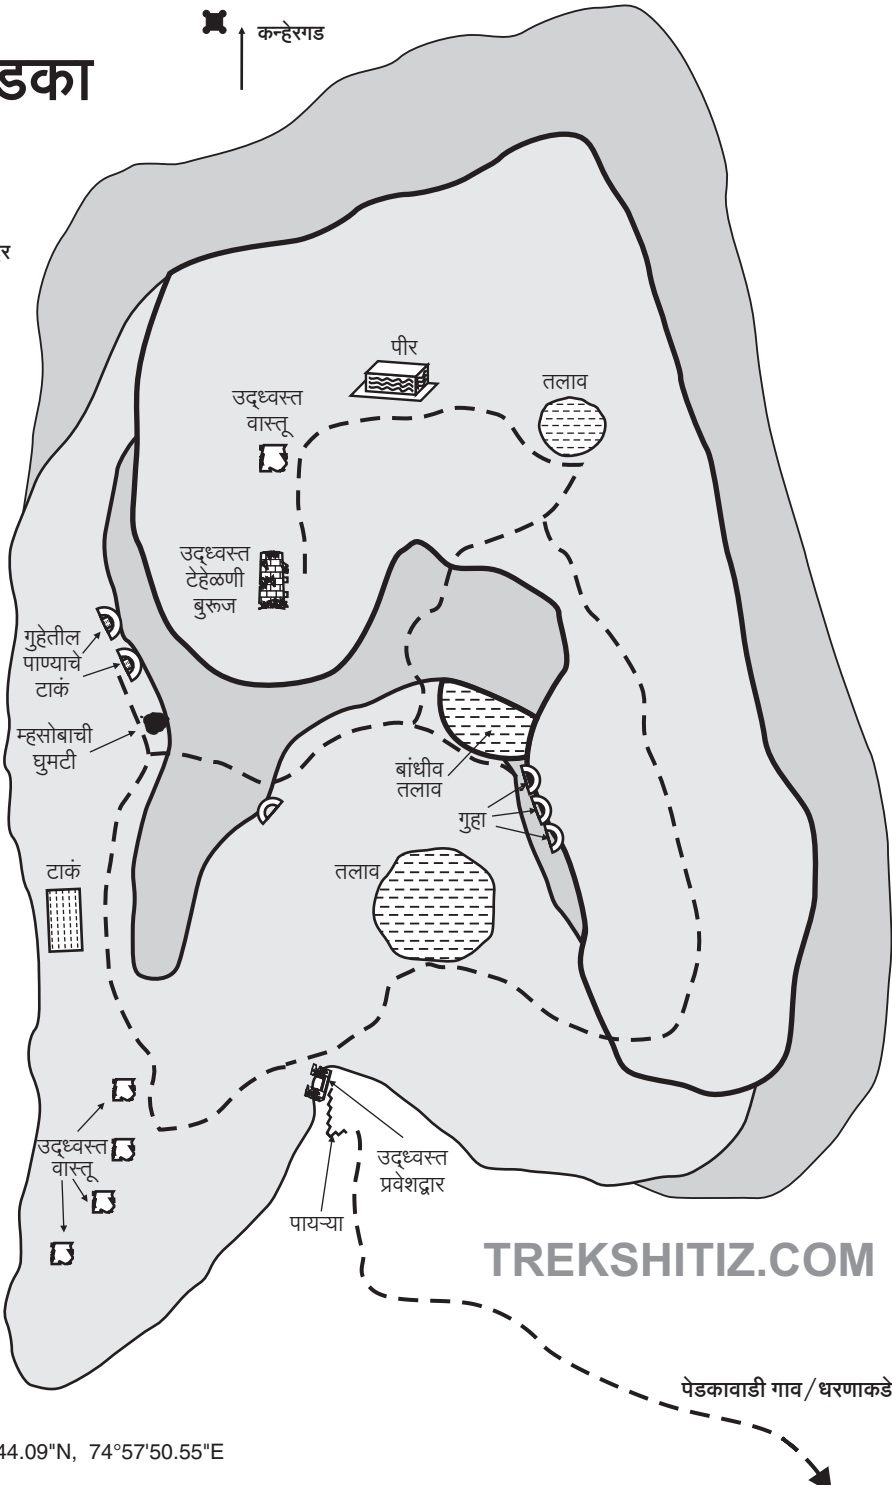

पेडका

कन्हेरगड

राजदेहेर

TREKSHITIZ.COM

20°14'44.09"N, 74°57'50.55"E

पेडकावाडी गाव/धरणाकडे