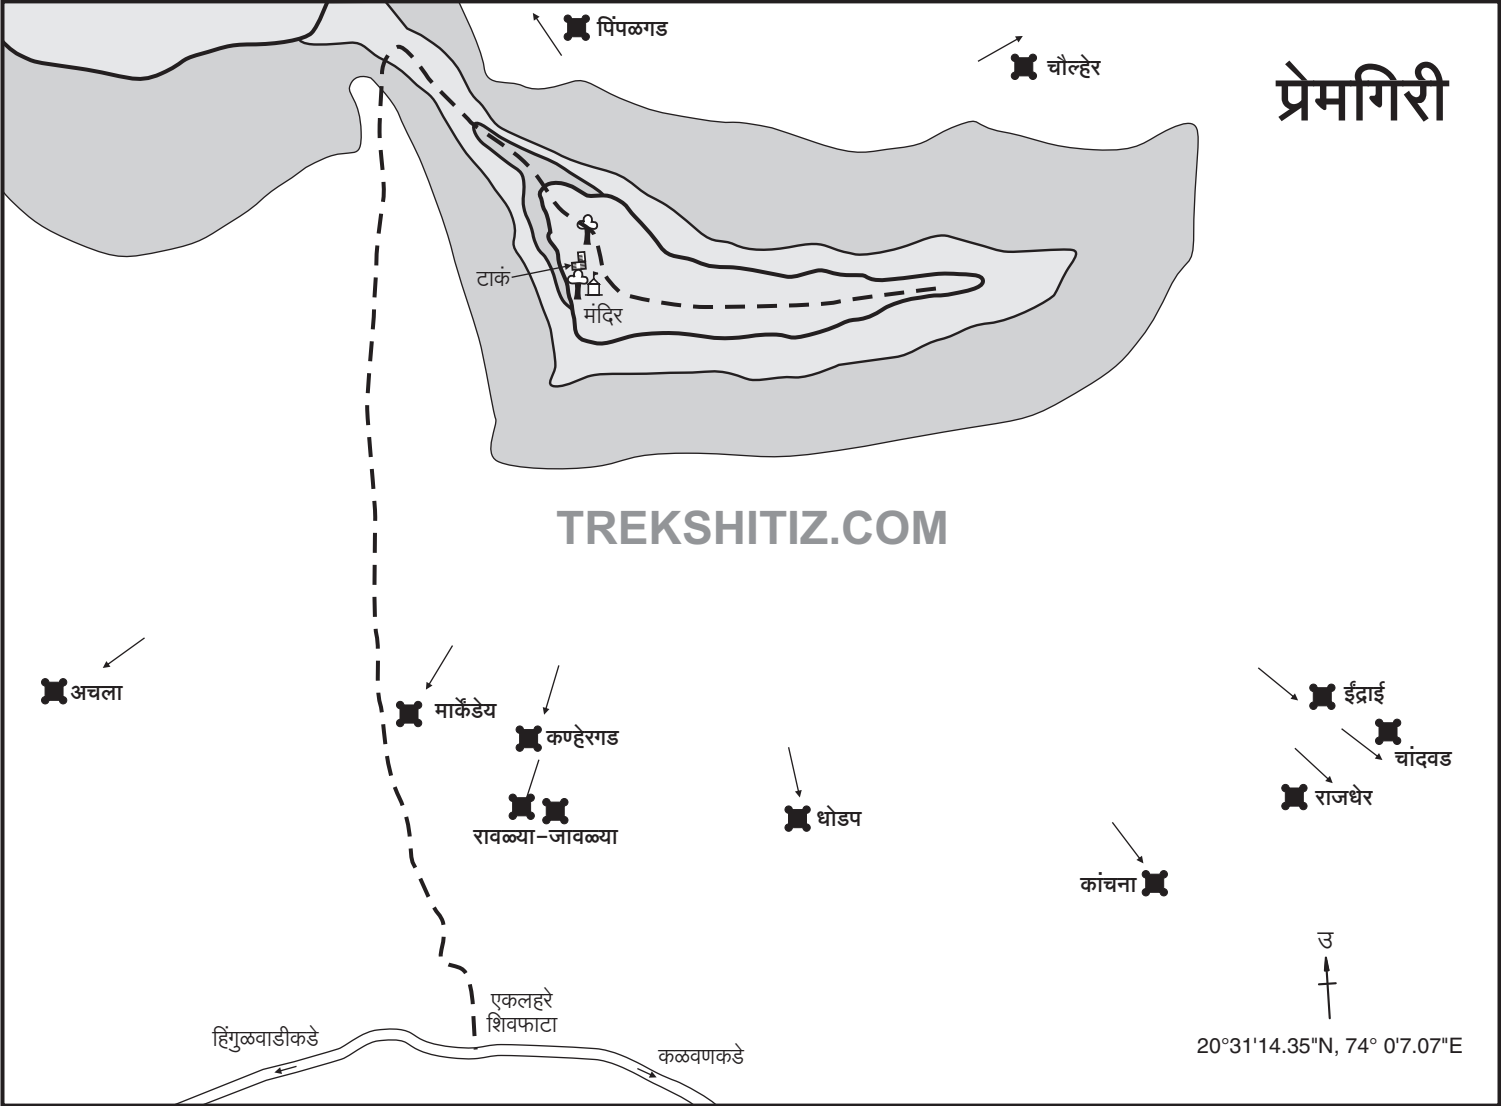

प्रेमगिरी

TREKSHITIZ.COM

पिंपळगड

चौल्हेर

टाक

मंदिर

अचला

मार्केडेय

कण्हेरगड

रावळ्या-जावळ्या

धोडप

कांचना

ईद्राई

चांदवड

राजधेर

हिंगुळ्याडीकडे

एकलहरे
शिवफाटा

कळवणकडे

20°31'14.35"N, 74° 0'7.07"E