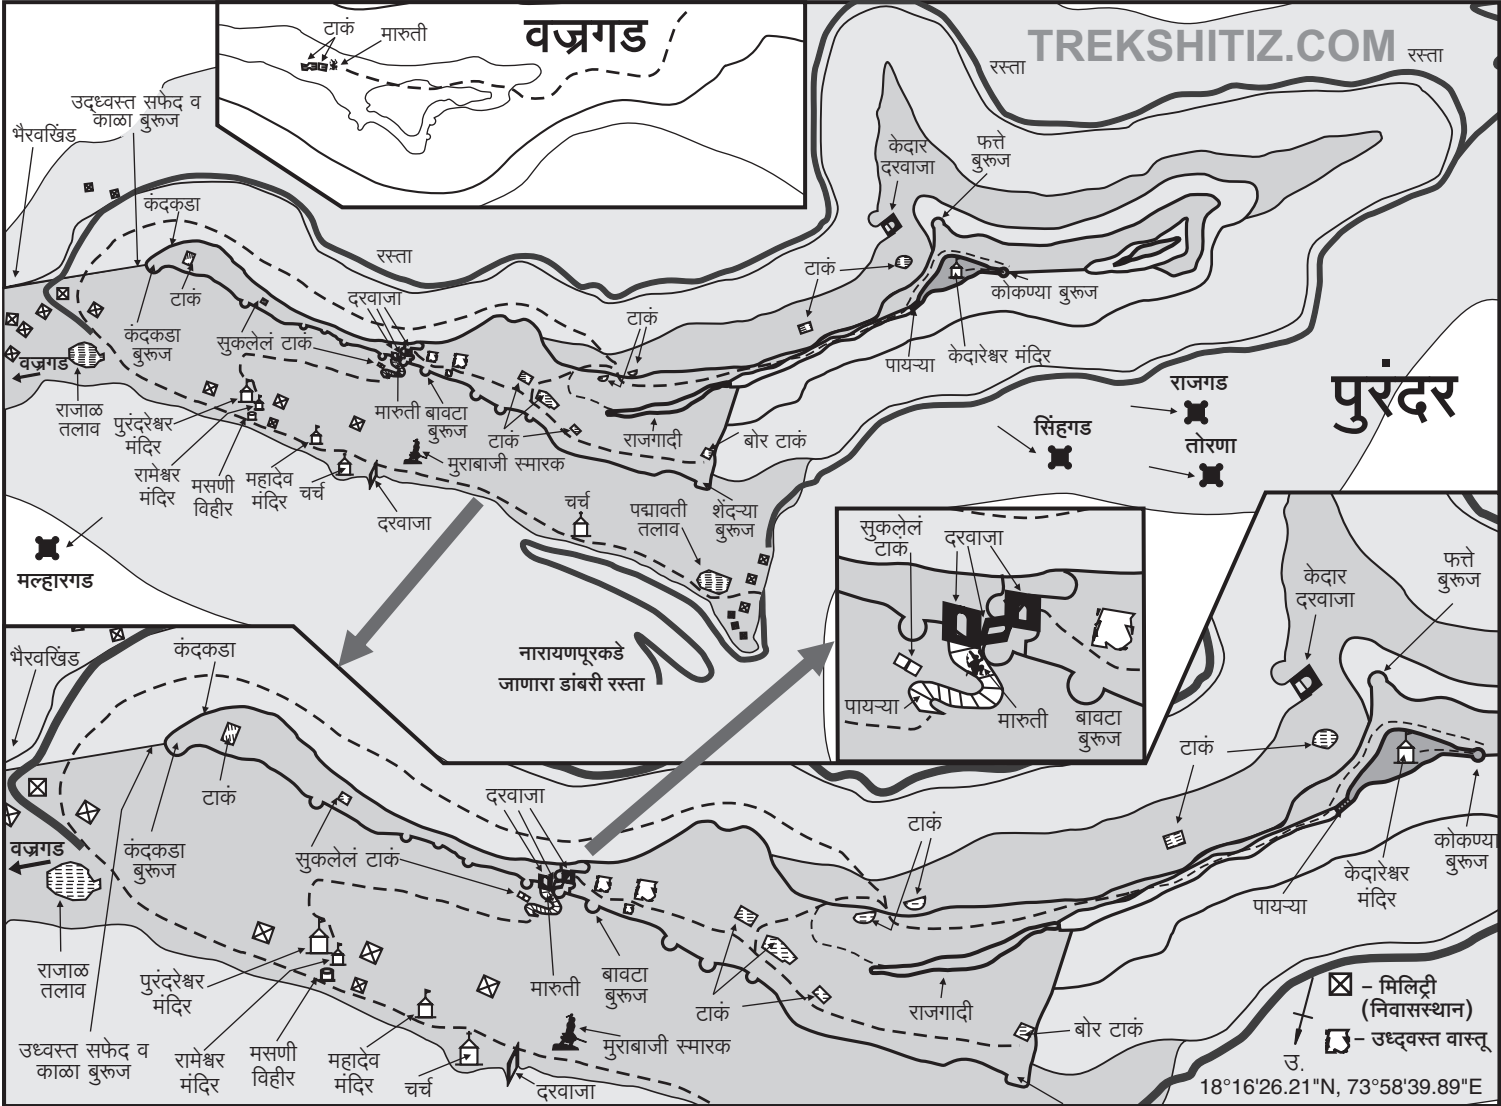

वज्रगड

पुरंदर

☒ - मिलिट्री (निवासस्थान)
☒ - उध्वस्त वास्तू

18°16'26.21"N, 73°58'39.89"E