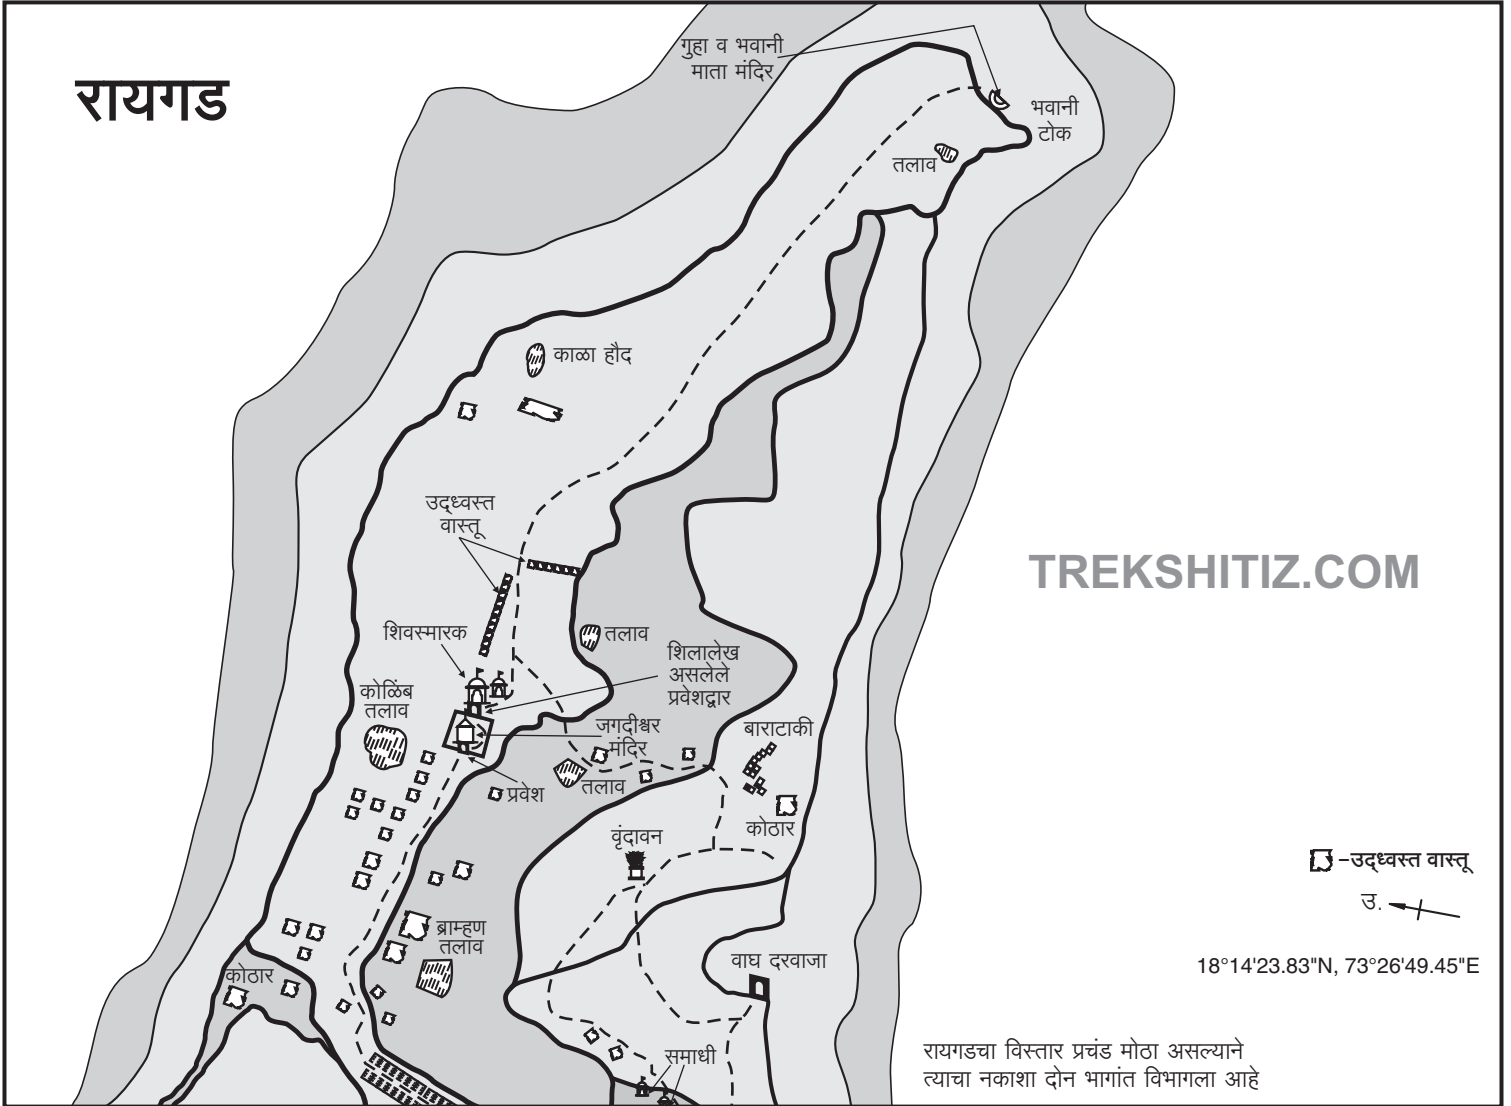

रायगड

TREKSHITIZ.COM

18°14'23.83"N, 73°26'49.45"E

रायगडचा विस्तार प्रचंड मोठा असल्याने त्याचा नकाशा दोन भागांत विभागला आहे