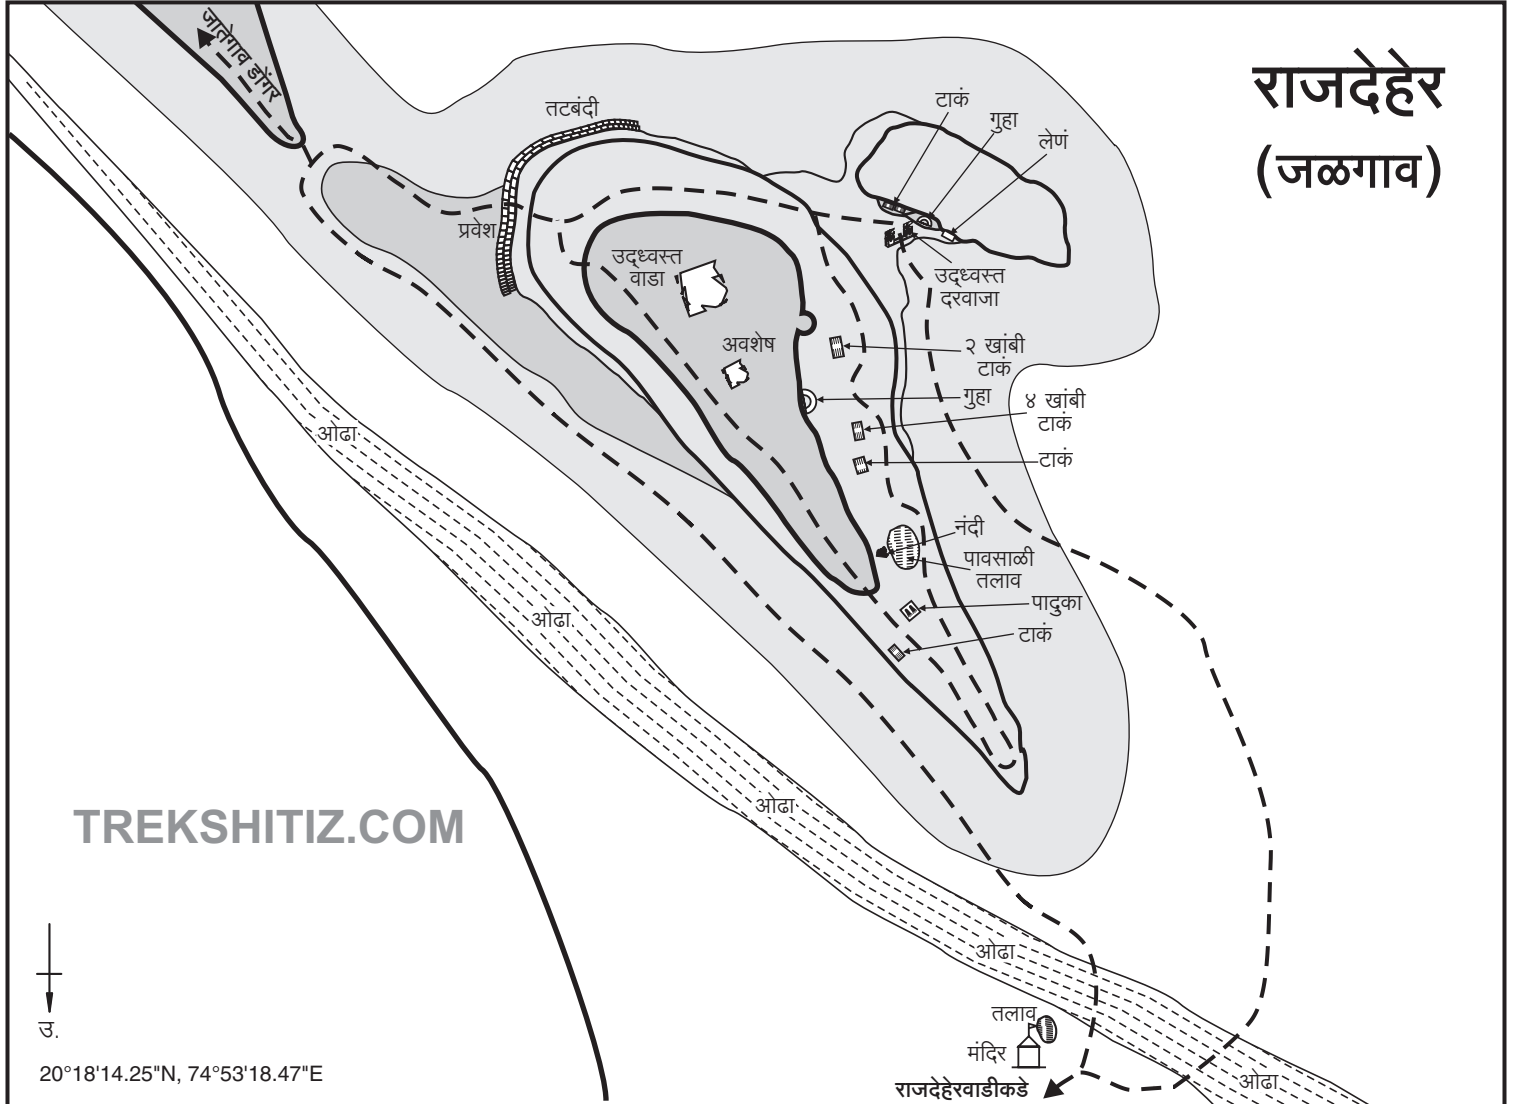

राजदेहेर (जळगाव)

TREKSHITIZ.COM

20°18'14.25"N, 74°53'18.47"E

तलाव
मंदिर
राजदेहेरवाडीकडे