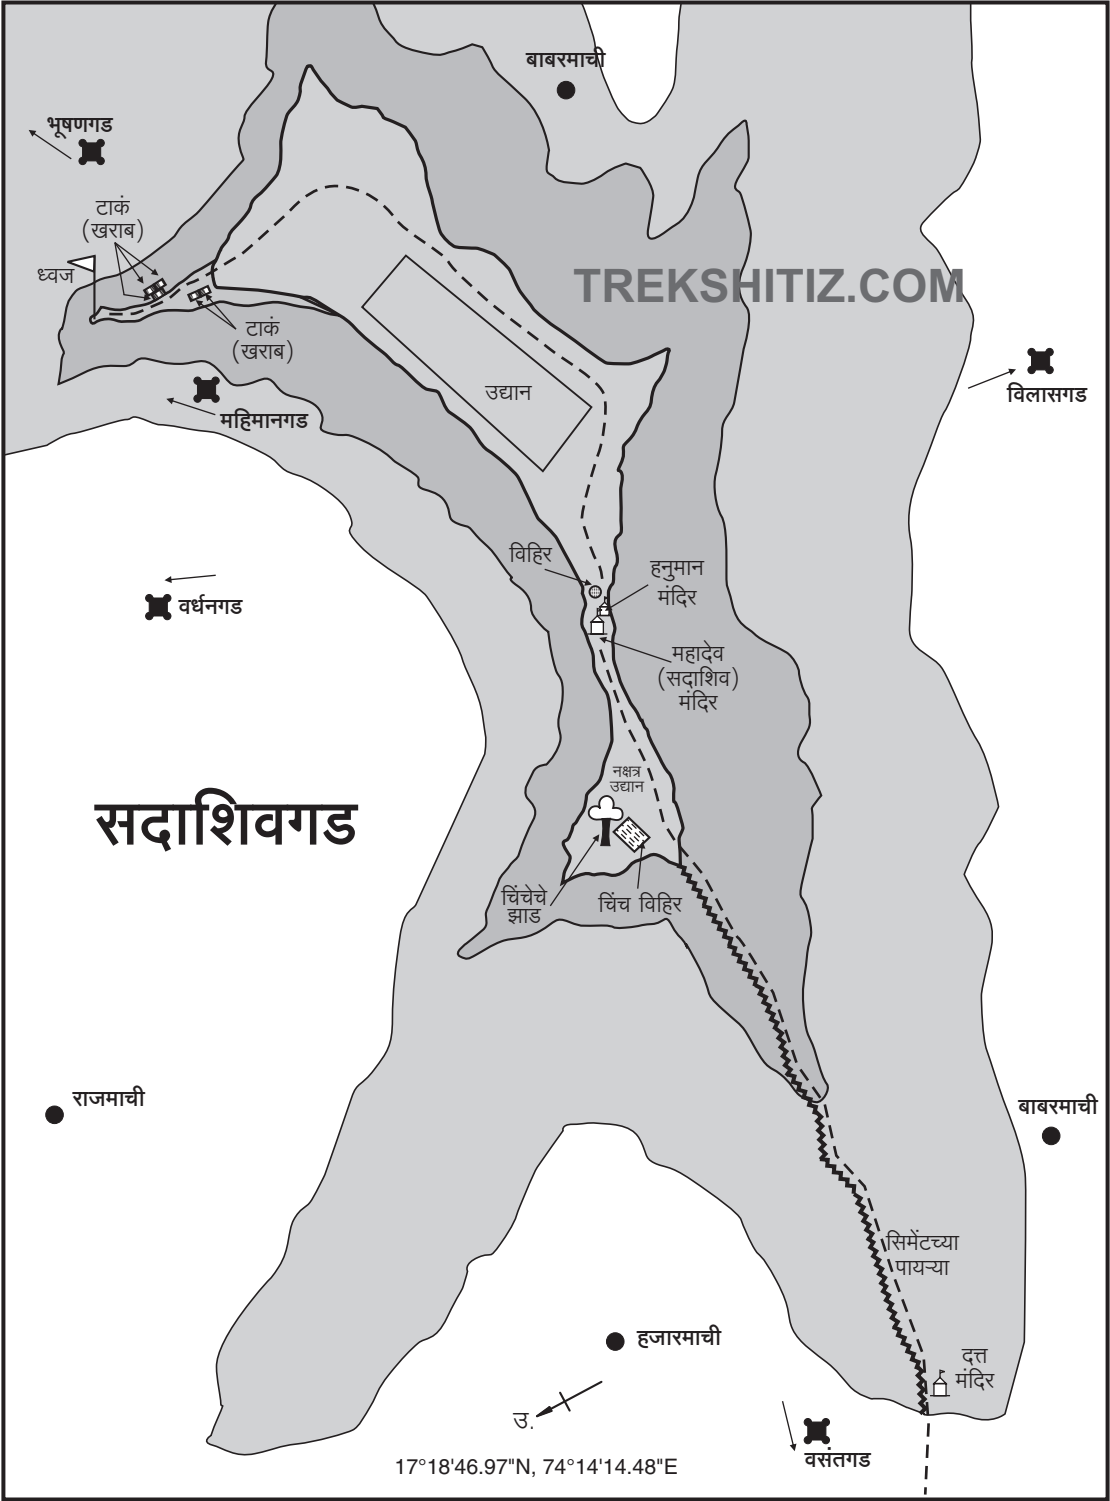

# सदाशिवगड

17°18'46.97"N, 74°14'14.48"E