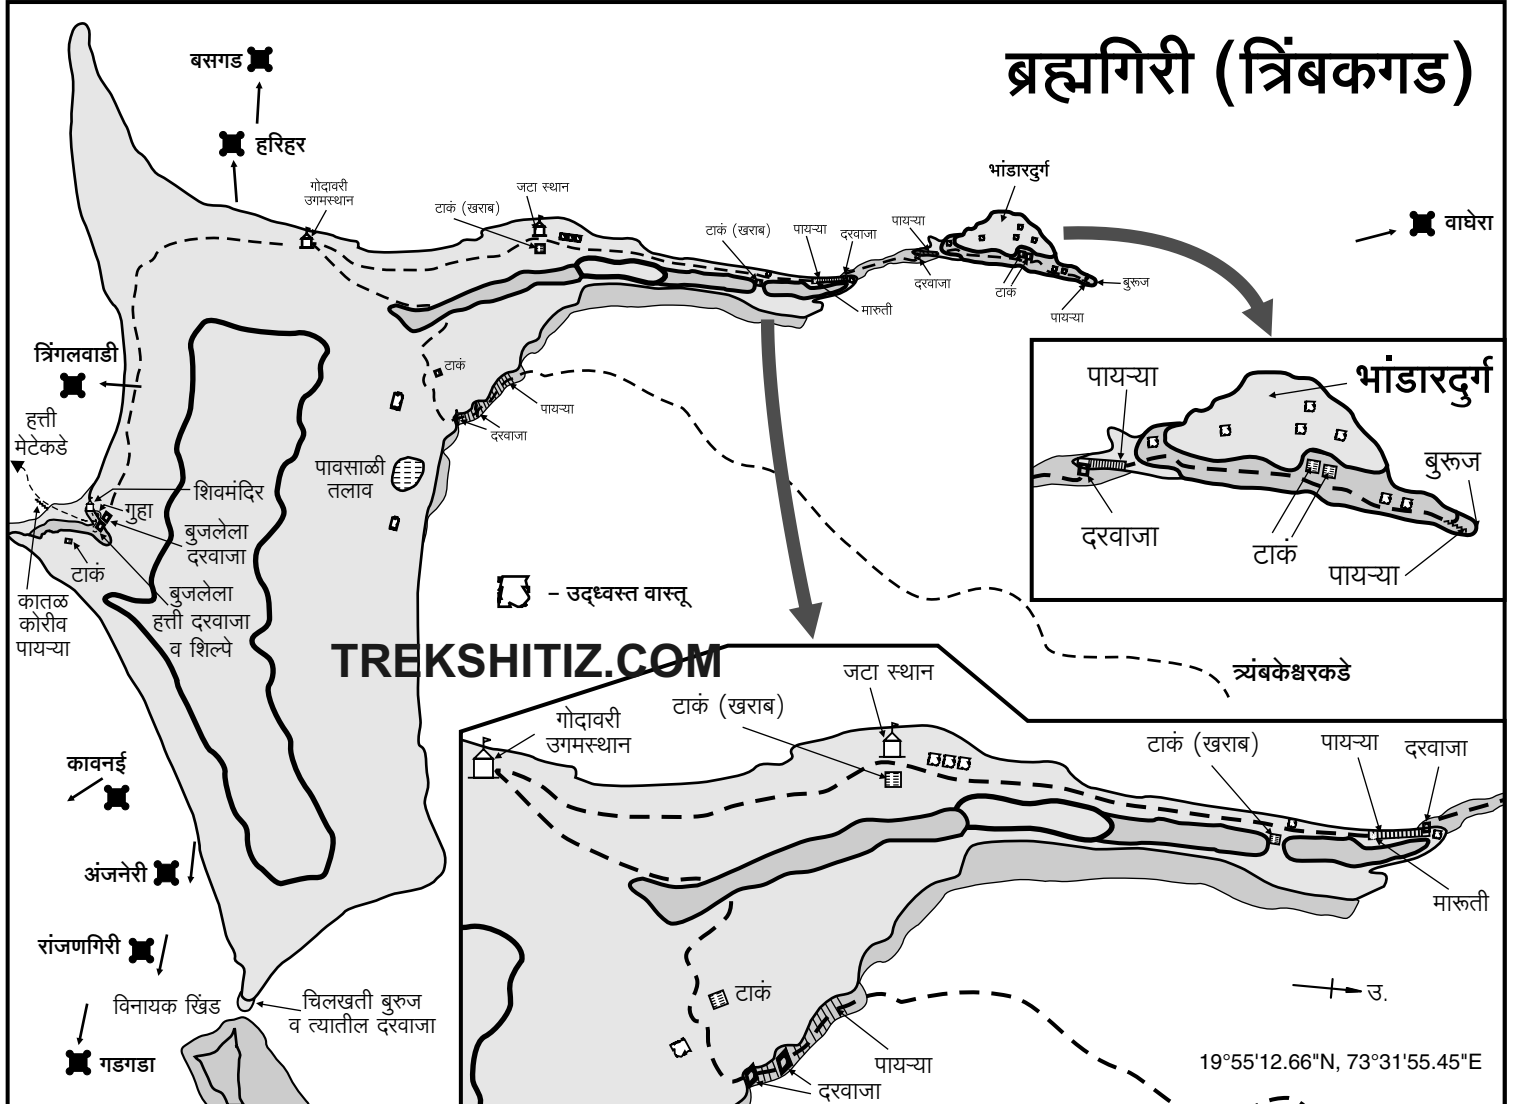

ब्रह्मगिरी (त्रिंबकगड)

बसगड

हरिहर

गोदावरी उगमस्थान

टांक (खराब)

जटा स्थान

टांक (खराब)

पायऱ्या

दरवाजा

पायऱ्या

भांडारदुर्ग

दरवाजा

टांक

पायऱ्या

वाघेरा

त्रिगलवाडी

उद्ध्वस्त वास्तू

TREKSHITIZ.COM

जटा स्थान

गोदावरी उगमस्थान

टांक (खराब)

कावनई

अंजनेरी

रांजणगिरी

दरवाजा

मारुती

त्रिंबकेश्वरकडे

टांक

पायऱ्या

दरवाजा

उ.

19°55'12.66"N, 73°31'55.45"E