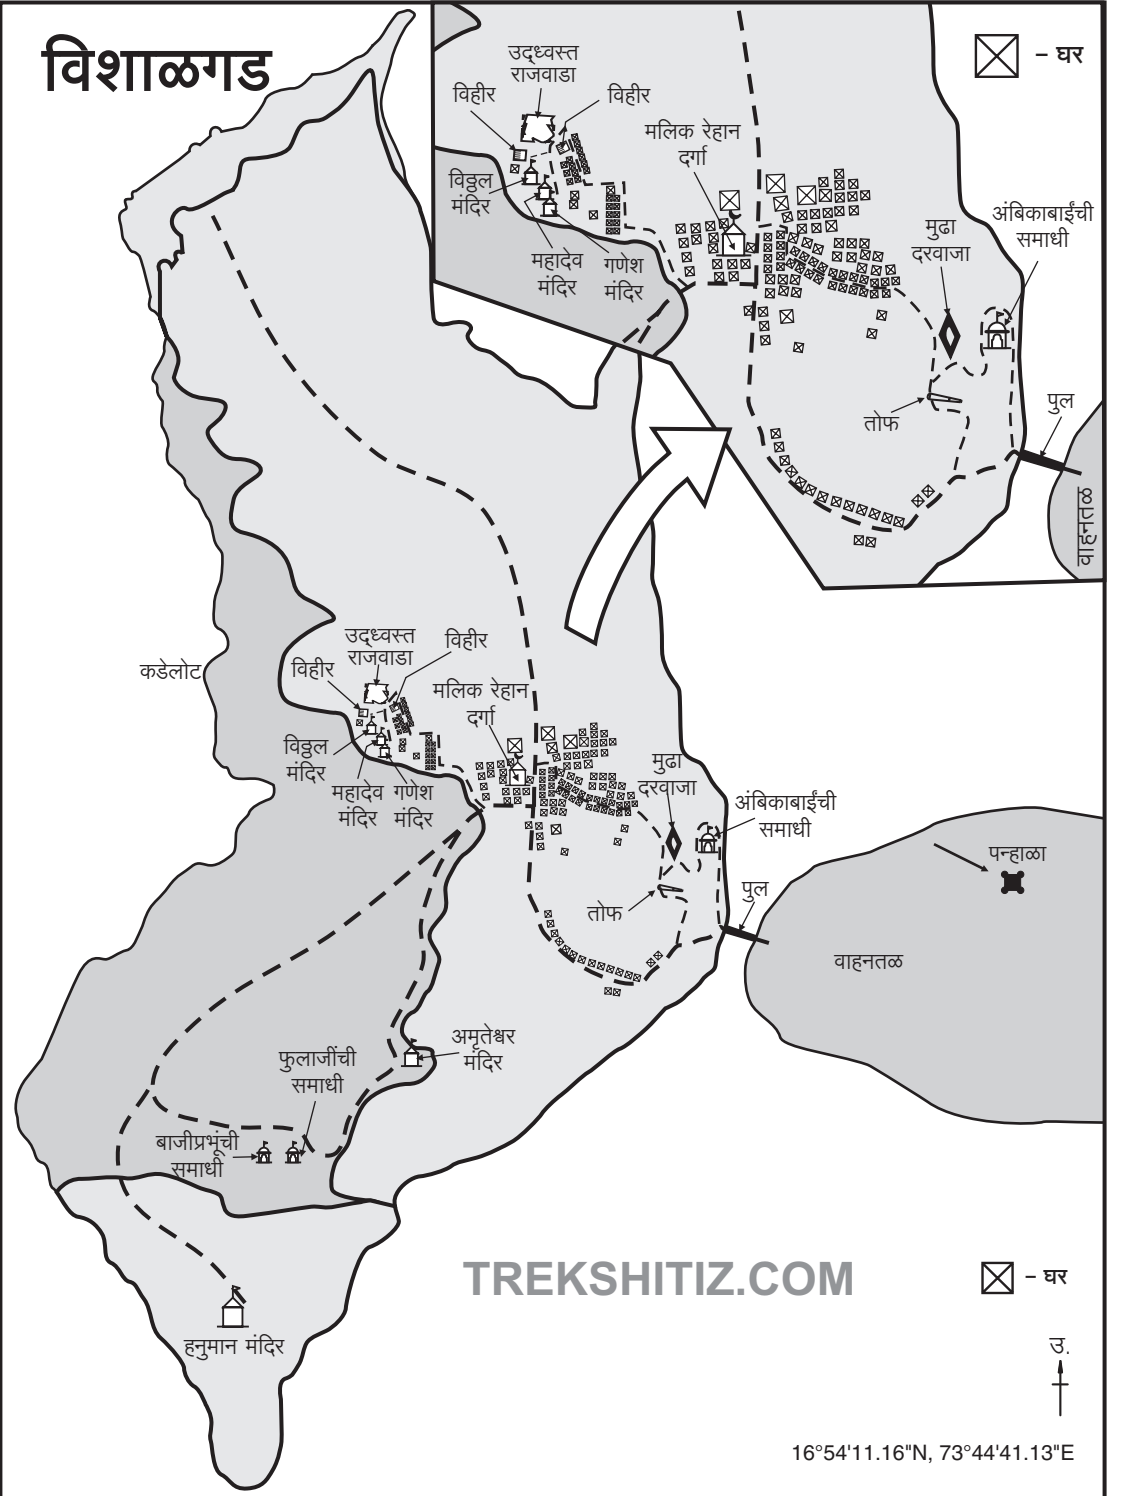

# विशाळगड

☒ - घर

☒ - घर

16°54'11.16"N, 73°44'41.13"E