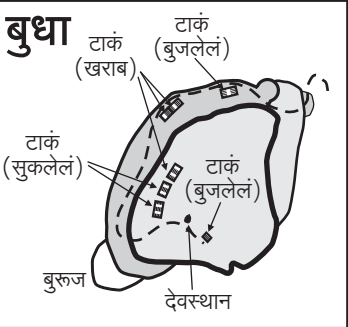

मरुती

बुजलेलं टाकं असलेली गुहा

पावसाळी तलाव

उद्धवस्त कोठार

पिण्याच्या पाण्याचे टाकं

खंडोबाची मुर्ती

पावसाळी तलाव

बांधीव तलाव

मोहनदर

गुहा

पायऱ्या

उद्धवस्त दरवाजा

TREKSHITIZ.COM

अवशेष

20°24'59.03"N, 73°51'44.53"E

रावळ्या