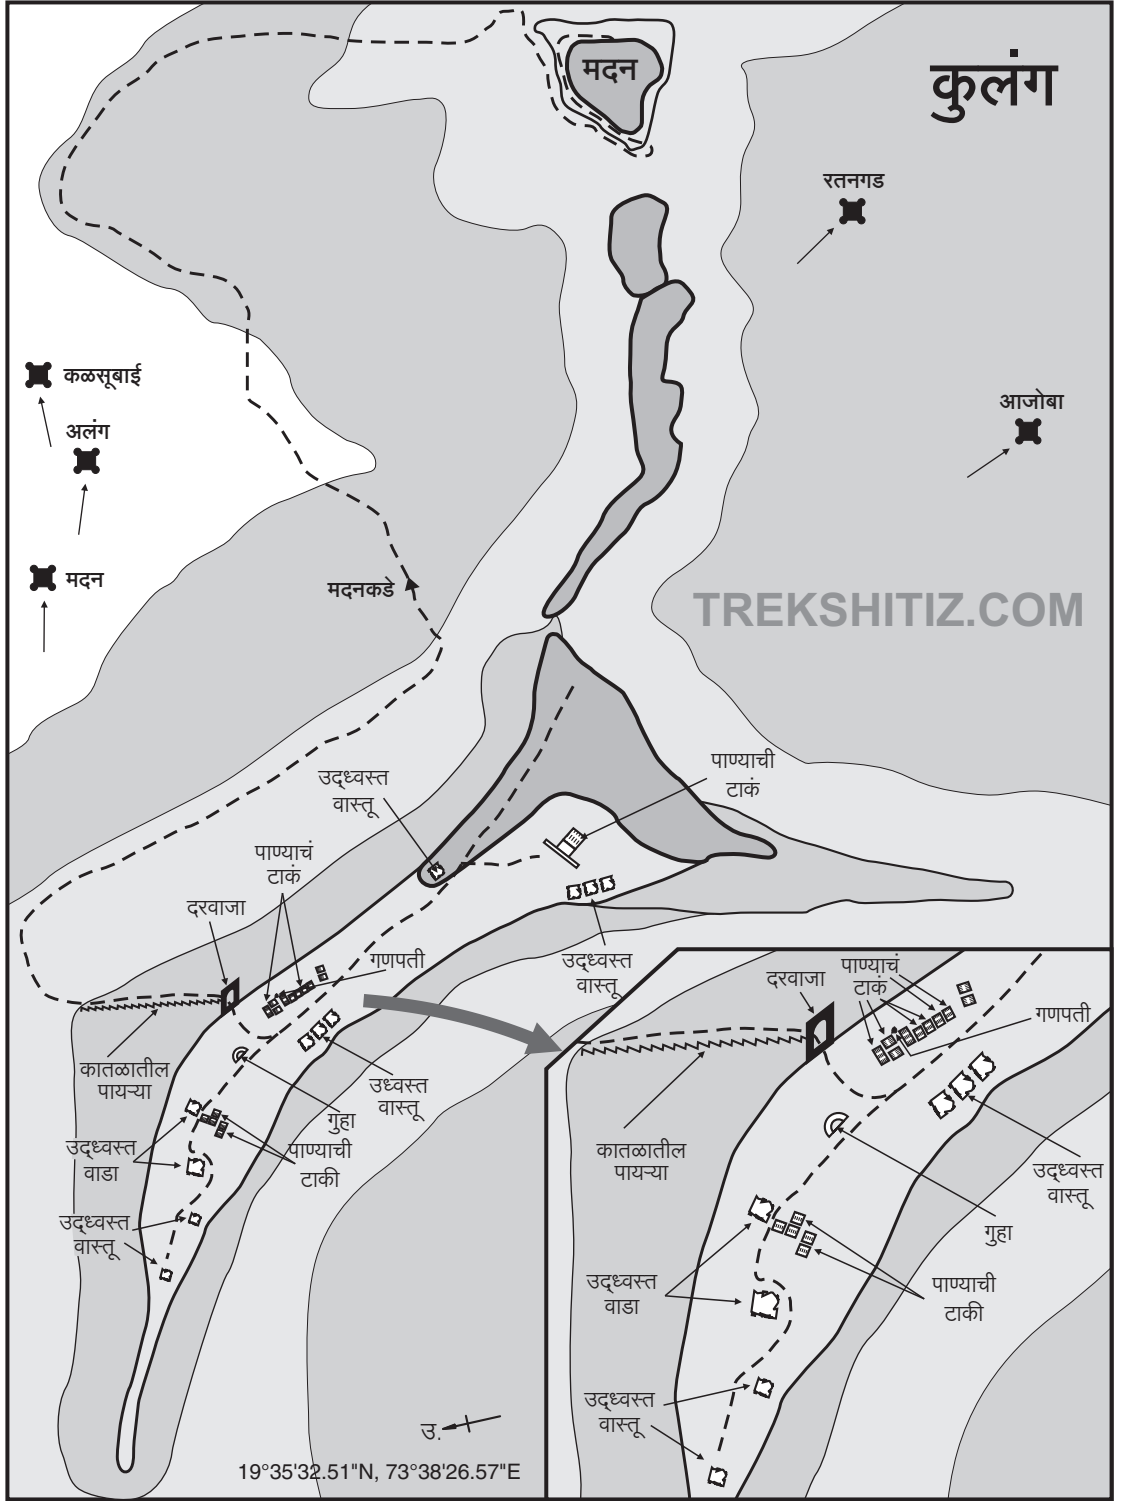

कुलंग

TREKSHITIZ.COM

19°35'32.51"N, 73°38'26.57"E